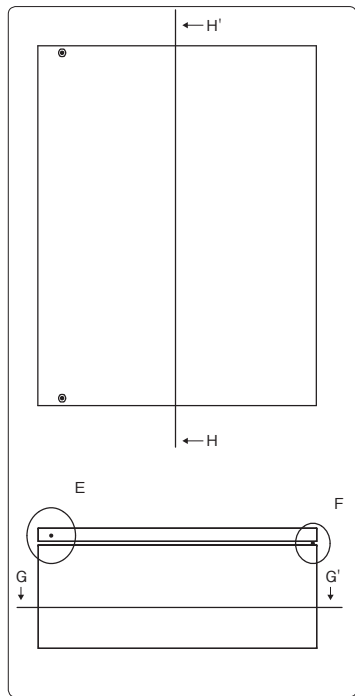

ミスミ

FSUSDシリーズ 外形図 詳細図

FSUSDシリーズ 0809ページ

外形図

(単位: mm)

H:200~299 h=47.5
H:300~399 h=60
H:400~1000 h=110

詳細図

*お客様の声を元に、水抜き穴を無くしました