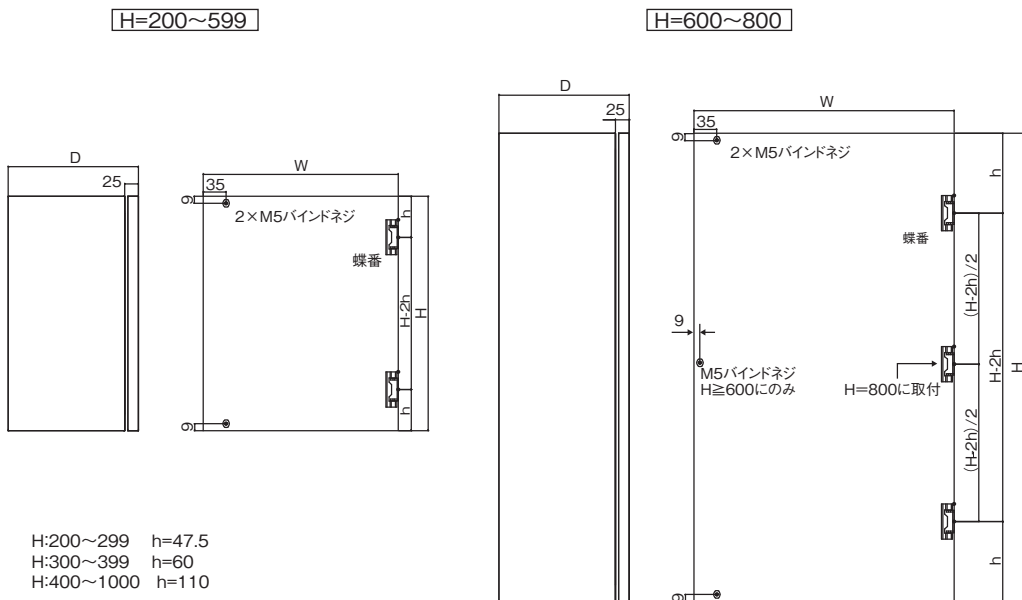

ミスミ

FSUSDシリーズ 外形図 詳細図

FSUSDシリーズ 0809ページ

外形図

(単位: mm)

H:200~299 h=47.5
H:300~399 h=60
H:400~1000 h=110

詳細図

*お客様の声を元に、水抜き穴を無くしました