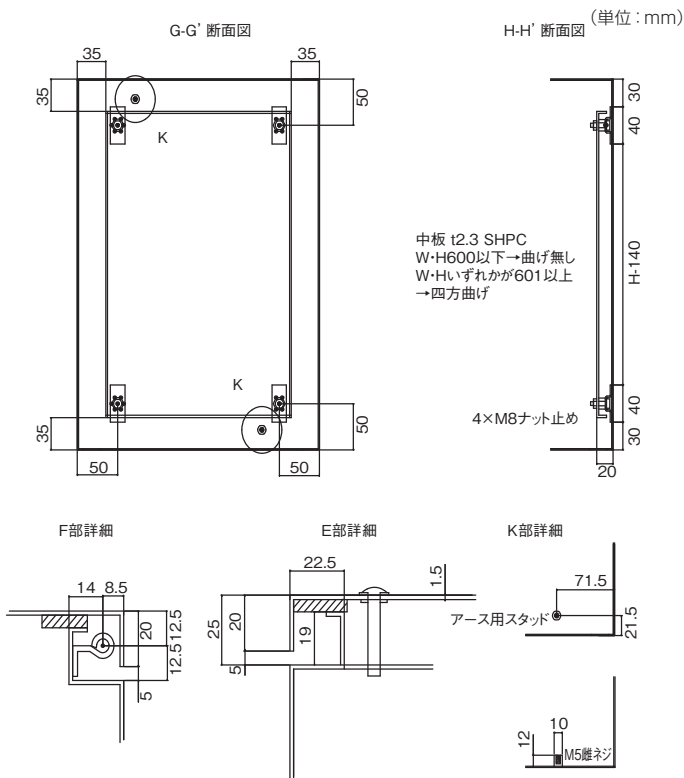

ミスミ

FSUSDシリーズ 外形図 詳細図

FSUSDシリーズ 0809ページ

外形図

(単位: mm)

H:200~299 h=47.5
H:300~399 h=60
H:400~1000 h=110

詳細図

*お客様の声を元に、水抜き穴を無くしました