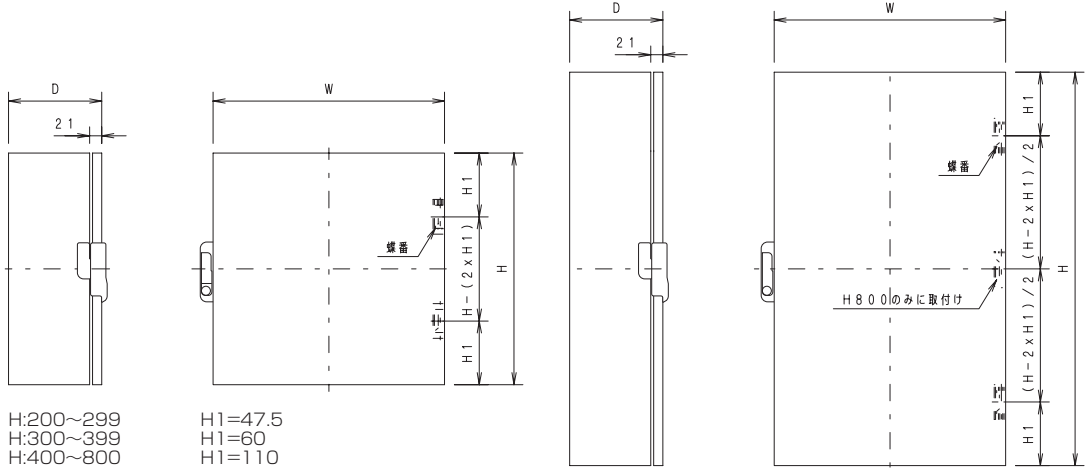

ミスミ

FSEシリーズ 外形図 詳細図

FSEシリーズ 737ページ

外形図

(単位:mm)

H:200 ~ 499

H:500 ~ 800

H:200~299
H:300~399
H:400~800

H1=47.5
H1=60
H1=110

詳細図

(単位:mm)