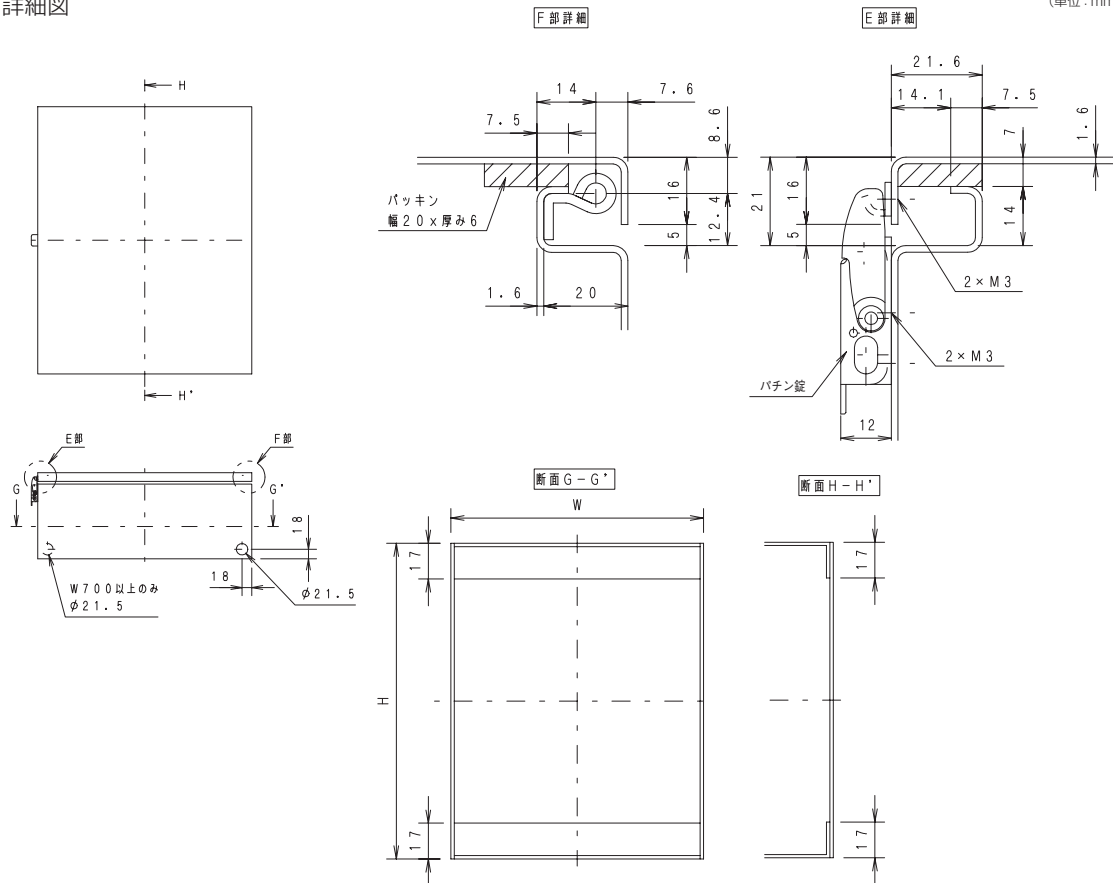

### 外形図

(単位: mm)

H200 ~ 499

H500 ~ 800

H: 200~299	H1: 47.5
H: 300~399	H1: 60
H: 400~800	H1: 110

### 詳細図

(単位: mm)

\*本商品には、「中板」「中板取付金具」「接地端子」は付属していません。