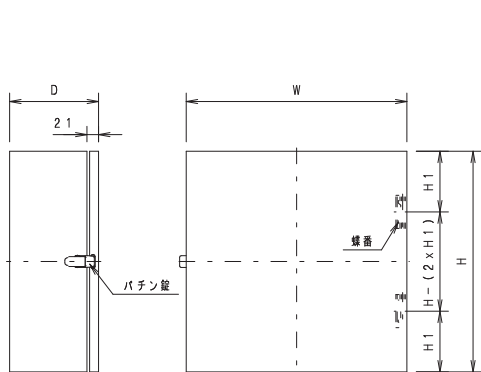

## RF5Bシリーズ 外形図 詳細図

RF5Bシリーズ 721ページ

### 外形図

(単位: mm)

H200 ~ 499

H500 ~ 800

H: 200~299	H1: 47.5
H: 300~399	H1: 60
H: 400~800	H1: 110

### 詳細図

(単位: mm)

\*本商品には、「中板」「中板取付金具」「接地端子」は付属していません。