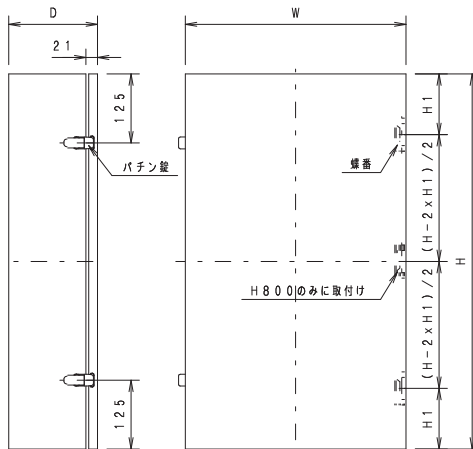

## RF5Bシリーズ 外形図 詳細図

RF5Bシリーズ 721ページ

### 外形図

(単位: mm)

H200 ~ 499

H500 ~ 800

H: 200~299	H1: 47.5
H: 300~399	H1: 60
H: 400~800	H1: 110

### 詳細図

(単位: mm)

\*本商品には、「中板」「中板取付金具」「接地端子」は付属していません。