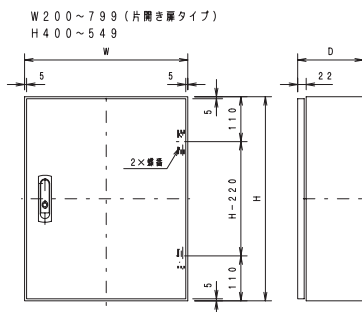

ミスミ

FTAシリーズ 外形図 詳細図

FTAシリーズ 709ページ XATF・XPTFシリーズ 701ページ

外形図

(単位: mm)

■片開き

■両開き

詳細図

(単位: mm)