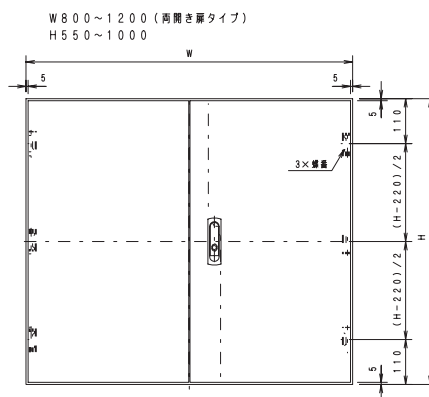

ミスミ

FTAシリーズ 外形図 詳細図

FTAシリーズ 709ページ XATF・XPTFシリーズ 701ページ

外形図

(単位: mm)

■片開き

■両開き

詳細図

(単位: mm)