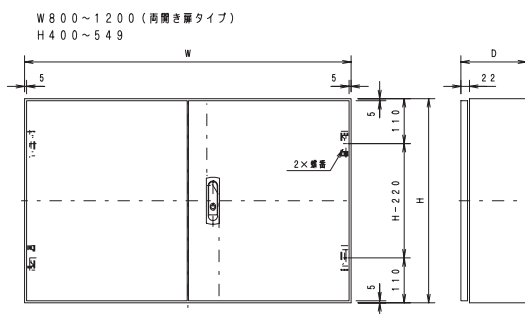

ミスミ

FTAシリーズ 外形図 詳細図

FTAシリーズ 709ページ XATF・XPTFシリーズ 701ページ

外形図

(単位: mm)

■片開き

■両開き

詳細図

(単位: mm)