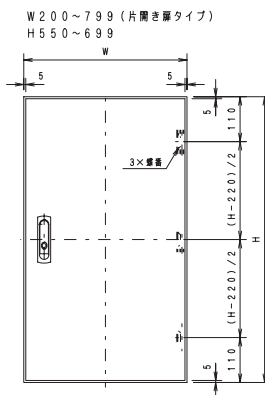

ミスミ

FTAシリーズ 外形図 詳細図

FTAシリーズ 709ページ XATF・XPTFシリーズ 701ページ

外形図

(単位: mm)

■片開き

■両開き

詳細図

(単位: mm)