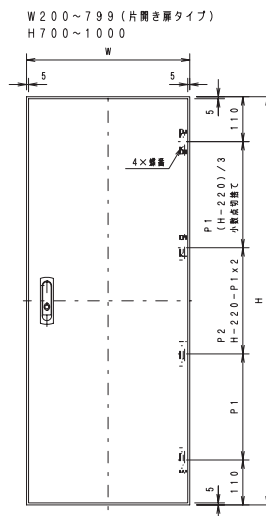

ミスミ

FTAシリーズ 外形図 詳細図

FTAシリーズ 709ページ XATF・XPTFシリーズ 701ページ

外形図

(単位: mm)

■片開き

■両開き

詳細図

(単位: mm)