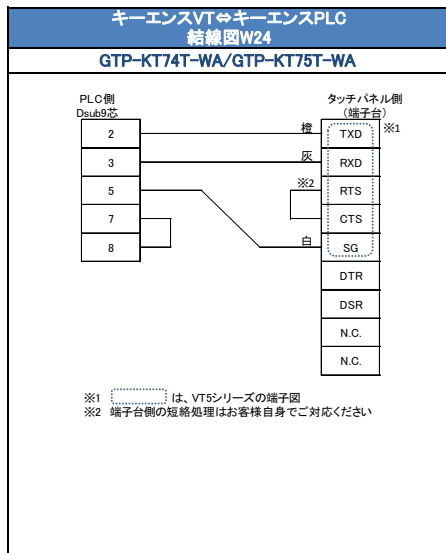

▼ キーエンス VT5/VT3-W4シリーズ対応ケーブル 結線(マークチューブ印字)図

▼ キーエンス VT5/VT3-W4シリーズ対応ケーブル 結線(マークチューブ印字)図