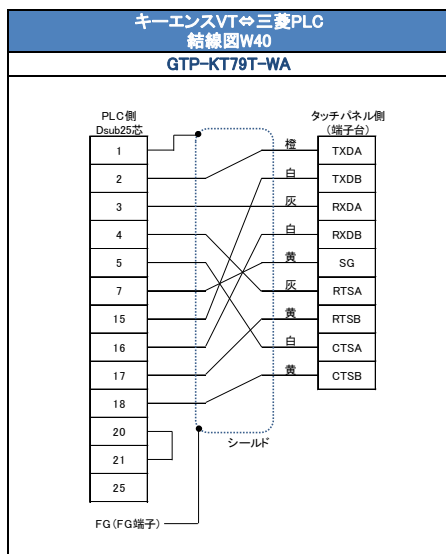

▼ キーエンス VT5/VT3-W4シリーズ対応ケーブル 結線(マークチューブ印字)図

▼ キーエンス VT5/VT3-W4シリーズ対応ケーブル 結線(マークチューブ印字)図