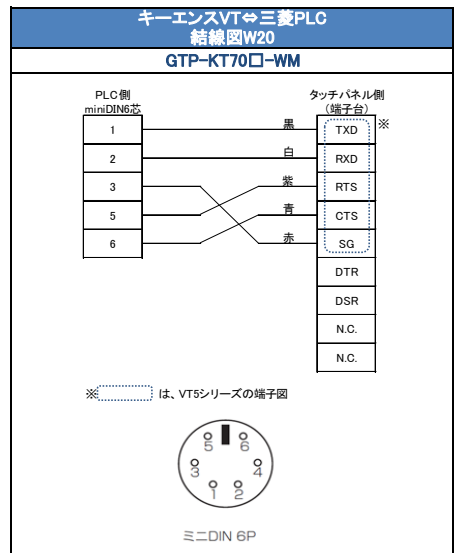

▼ キーエンス VT5/VT3-W4シリーズ対応ケーブル 結線(マークチューブ印字)図

▼ キーエンス VT5/VT3-W4シリーズ対応ケーブル 結線(マークチューブ印字)図