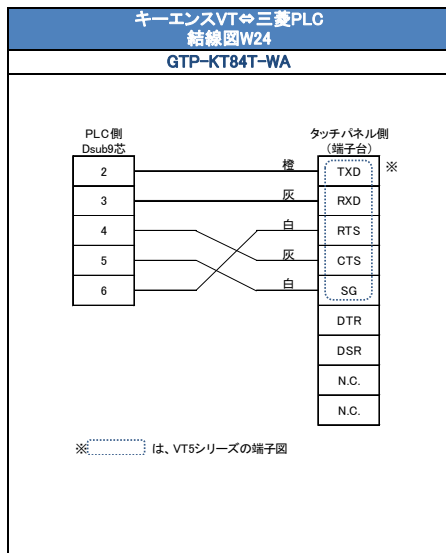

▼ キーエンス VT5/VT3-W4シリーズ対応ケーブル 結線(マークチューブ印字)図

▼ キーエンス VT5/VT3-W4シリーズ対応ケーブル 結線(マークチューブ印字)図