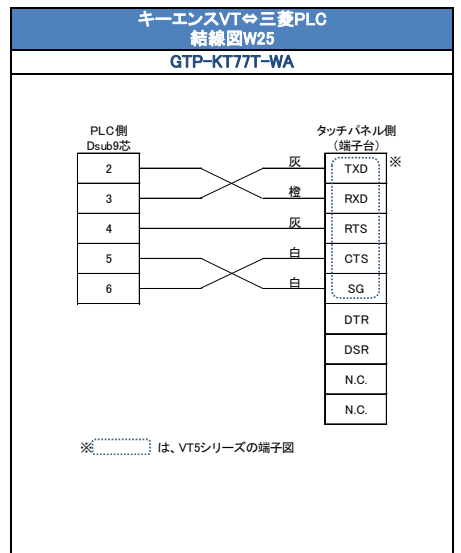

▼ キーエンス VT5/VT3-W4シリーズ対応ケーブル 結線(マークチューブ印字)図

▼ キーエンス VT5/VT3-W4シリーズ対応ケーブル 結線(マークチューブ印字)図