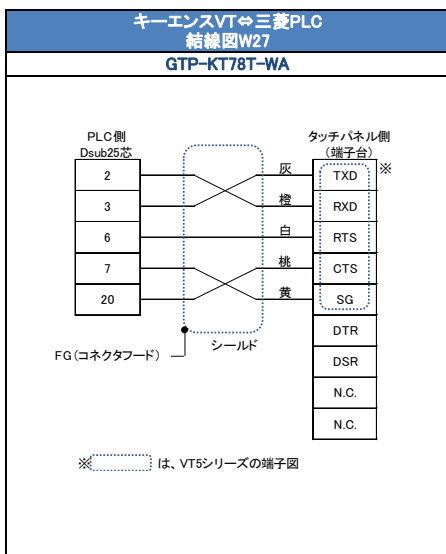

▼ キーエンス VT5/VT3-W4シリーズ対応ケーブル 結線(マークチューブ印字)図

▼ キーエンス VT5/VT3-W4シリーズ対応ケーブル 結線(マークチューブ印字)図