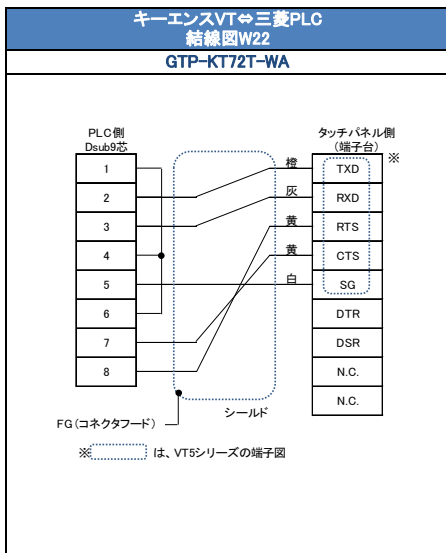

▼ キーエンス VT5/VT3-W4シリーズ対応ケーブル 結線(マークチューブ印字)図

▼ キーエンス VT5/VT3-W4シリーズ対応ケーブル 結線(マークチューブ印字)図