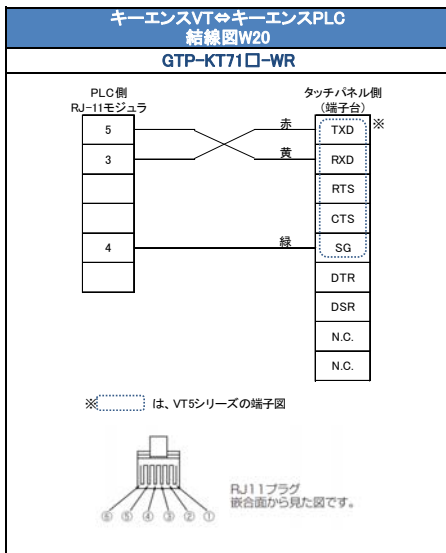

▼ キーエンス VT5/VT3-W4シリーズ対応ケーブル 結線(マークチューブ印字)図

▼ キーエンス VT5/VT3-W4シリーズ対応ケーブル 結線(マークチューブ印字)図