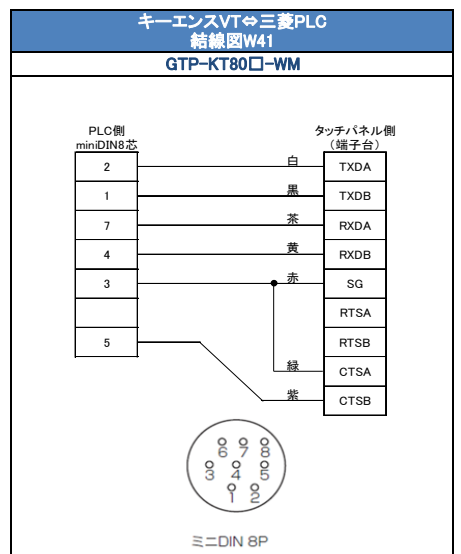

▼ キーエンス VT5/VT3-W4シリーズ対応ケーブル 結線(マークチューブ印字)図

▼ キーエンス VT5/VT3-W4シリーズ対応ケーブル 結線(マークチューブ印字)図