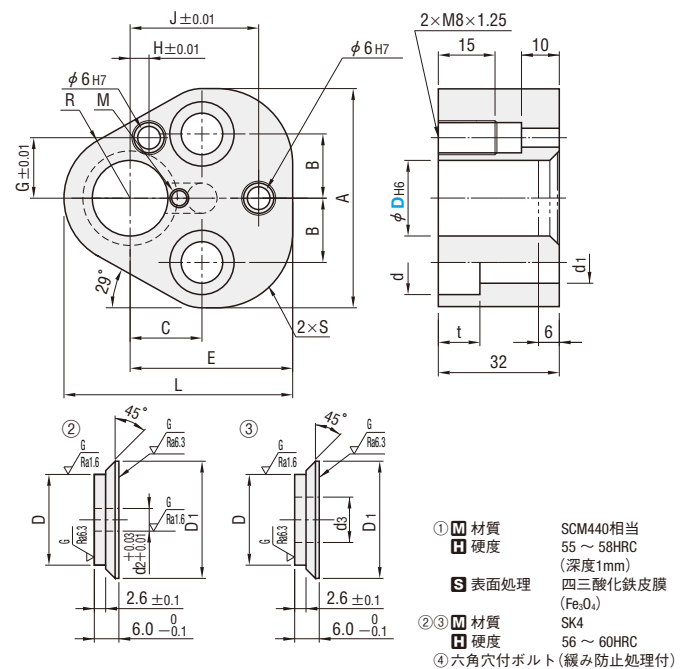

ボールロックリテーナ

-ライト級・トライアングルタイプ-

Ⓜ P.938の注意事項をご確認ください。

適用	型式	①	②	③	④	⑤	⑥	⑦	D
パンチ用	CRN-P	○	○		○	○	○	○	10~32
ダイ用	CRN-D	○		○	○	○	○	○	13~38
パンチ用本体+プラグ	CRN-PP	○	○						10~32
ダイ用本体+プラグ	CRN-DN	○		○					13~38

RoHS10

Ⓜ ライト級のパンチをご使用ください。ヘビー級のパンチには適用いただけません。

型式	Type	D	DH6	A	B	C	E	G	H	J	L	R	S	D1	d	d1	t	d2	d3	M	付属品			
(パンチ用) ①②④⑤⑥⑦ ①②	CRN-P	10	+0.009 0	43.7	11.12	19.05	35.0	9.0	7.5	26.925	44.5	9.5	12.0	16	14	9	9	6	4	-	④ボルトM8-40 ⑤MSTM6-30 ⑥スクリュープラグM8 ⑦MS6-20			
		13	+0.011 0	50.0	14.27		38.1	12.0	6.5	29.970	50.8	12.7	15.2	19										
	16	+0.011 0	53.2	15.87	39.7		13.5	6.0	31.750	54.0	14.3	16.8	22											
	CRN-PP	20	+0.013 0	59.5	17.47		42.8	16.5	5.0	33.530	60.3	17.5	20.0	26								17	11	11
		25	+0.013 0	69.1	19.84		47.7	22.0	7.0	40.640	69.9	22.2	24.7	31								17	11	11
		32	+0.016 0	69.1	19.84		47.7	22.0	7.0	40.640	69.9	22.2	24.7	31								17	11	11
	(ダイ用) ①③④⑤⑥⑦ ①③	CRN-D	25	+0.013 0	69.1		19.84	47.7	22.0	7.0	40.640	69.9	22.2	24.7								31	17	11
32			+0.016 0	69.1	19.84	47.7	22.0	7.0	40.640	69.9	22.2	24.7	31	17	11	11								
		38	+0.016 0	76.6	24.00	27.00	51.4	26.0	10.0	43.993	77.4	26.0	28.5	44	-	-	27							

Ⓜ D10はパンチ用のみ適用、D38はダイ用のみ適用

Order 注文例 **型式** CRN-P 16

Delivery 出荷日 **2** 日日出荷 **急** ストック A

ボールロックリテーナ

-ヘビー級・トライアングルタイプ-

Ⓜ P.938の注意事項をご確認ください。

適用	型式	①	②	③	④	⑤	⑥	⑦	D
パンチ用	BRN-P	○	○		○	○	○	○	10~32
	BRN-PN	○		○	○	○	○	○	
本体+プラグ	BRN-PP	○	○						
	BRN-PNP	○		○					