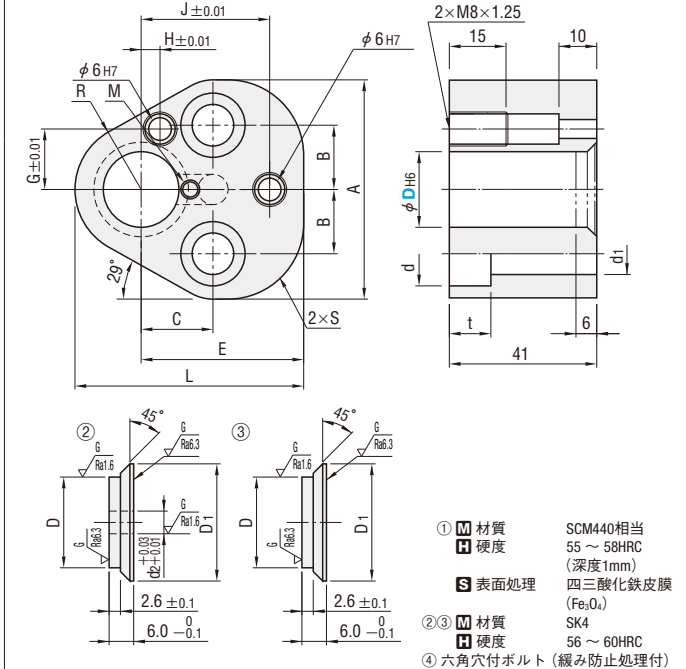

Ⓜ D10はパンチ用のみ適用、D38はダイ用のみ適用

Order 注文例 **型式** CRN-P 16

Delivery 出荷日 **2** 日日出荷 **急** ストック A

ボールロックリテーナ

-ヘビー級・トライアングルタイプ-

Ⓜ P.938の注意事項をご確認ください。

適用	型式	①	②	③	④	⑤	⑥	⑦	D
パンチ用	BRN-P	○	○		○	○	○	○	10~32
	BRN-PN	○		○	○	○	○	○	
本体+プラグ	BRN-PP	○	○						
	BRN-PNP	○		○					

RoHS10

Ⓜ ヘビー級のパンチをご使用ください。ライト級のパンチには適用いただけません。

型式	Type	D	DH6	A	B	C	E	G	H	J	L	R	S	D1	d	d1	t	d2	M	付属品			
(パンチ用) ①②④⑤⑥⑦ ①②	BRN-P	10	+0.009 0	43.7	11.12	19.05	35.0	9.0	7.5	26.925	44.5	9.5	12.0	16	14	9	9	6	4	④ボルトM8-45 ⑤MSTM6-30 ⑥スクリュープラグM8 ⑦MS6-20			
		13	+0.011 0	50.0	14.27		38.1	12.0	6.5	29.970	50.8	12.7	15.2	19									
	16	+0.011 0	53.2	15.87	39.7		13.5	6.0	31.750	54.0	14.3	16.8	22										
	BRN-PP	20	+0.013 0	59.5	17.47		42.8	16.5	5.0	33.530	60.3	17.5	20.0	26							17	11	11
		25	+0.013 0	69.1	19.84		47.7	22.0	7.0	40.640	69.9	22.2	24.7	31							17	11	11
		32	+0.016 0	69.1	19.84		47.7	22.0	7.0	40.640	69.9	22.2	24.7	31							17	11	11
	(ダイ用) ①③④⑤⑥⑦ ①③	BRN-PN	25	+0.013 0	69.1		19.84	47.7	22.0	7.0	40.640	69.9	22.2	24.7							31	17	11
32			+0.016 0	69.1	19.84	47.7	22.0	7.0	40.640	69.9	22.2	24.7	31	17	11	11							
		38	+0.016 0	76.6	24.00	23.82	47.7	22.0	7.0	40.640	69.9	22.2	24.7	31	19	13	14	38					