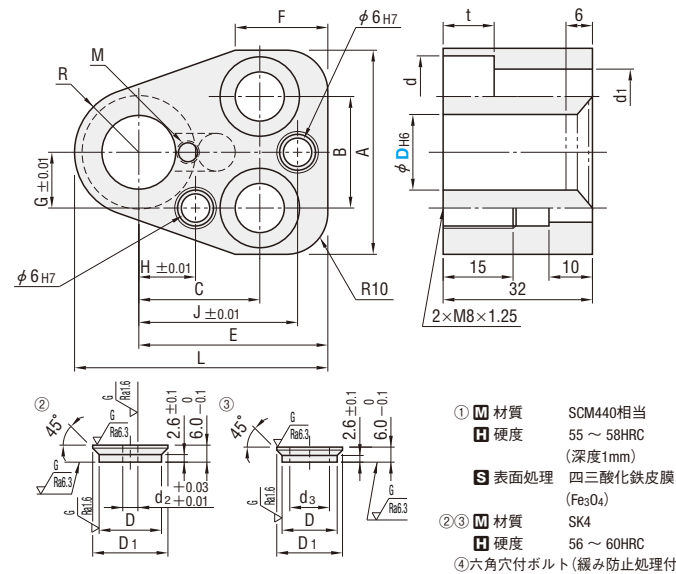

ボールロックリテーナ

- ライト級・コンパクトタイプ -

●P.938の注意事項をご確認ください。

適用	型式	①	②	③	④	⑤	⑥	⑦	D
パンチ用	CLN-P	○	○	○	○	○	○	○	10~32
ダイ用	CLN-D	○	○	○	○	○	○	○	13~38
パンチ用本体+プラグ	CLN-PP	○	○						10~32
ダイ用本体+プラグ	CLN-DN	○	○						13~38

RoHS10

●ライト級のパンチをご使用ください。ヘビー級のパンチには適用いただけません。

型式		D	D _{H6}	A	B	C	E	F	G	H	J	L	R	D ₁	d	d ₁	t	d ₂	M	d ₃	A 付属品	
Type	D																					
(パンチ用)	CLN-P CLN-PP	10	+0.009 0	37	20	21	35		10	9	29	44.5	9.5	16								④ボルトM8-40 ⑤MSTM6-30 ⑥スクリュープラグM8 ⑦MS6-20
		13	+0.011 0	43	26	23	38		13	11	32	50	12	19	14	9	10				6.2	
		16		44	24	26	40			12	34	54	14	22							9	
(ダイ用)	CLN-D CLN-DN	20	+0.013 0	48	28	27	42	20	16	14	36	59	17	26	17	11	12			4	12	④ボルトM10-50 ⑤MSTM6-30 ⑥スクリュープラグM8 ⑦MS6-20
		25		50		30	46		18	17	39	65.5	19.5	31						17		
		32		54	30	33	48		21	20	42	71	23	38	19	13	14			21		④ボルトM12-40 ⑤MSTM6-30 ⑥スクリュープラグM8 ⑦MS6-20
		(38)	+0.016 0	58	35	52			23	23	46	78	26	44						27		

●D10はパンチ用のみ適用、D38はダイ用のみ適用

Order 注文例 型式 CLN-P 16

Delivery 出荷日 2 日目出荷

ボールロックリテーナ

- ヘビー級・コンパクトタイプ -

●P.938の注意事項をご確認ください。

適用	型式	①	②	③	④	⑤	⑥	⑦	D
パンチ用	CBN-P	○	○	○	○	○	○	○	10~32
本体+プラグ	CBN-PP	○	○						
	CBN-PN	○	○						
	CBN-PNP	○	○						