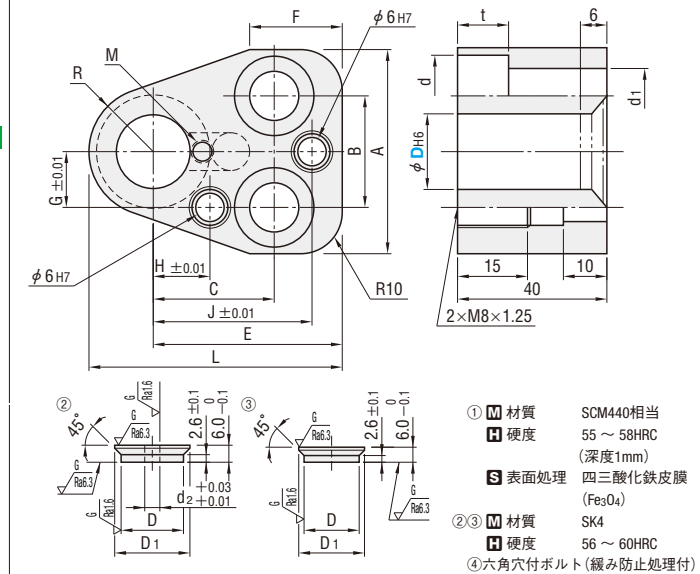

●ヘビー級のパンチをご使用ください。ライト級のパンチには適用いただけません。