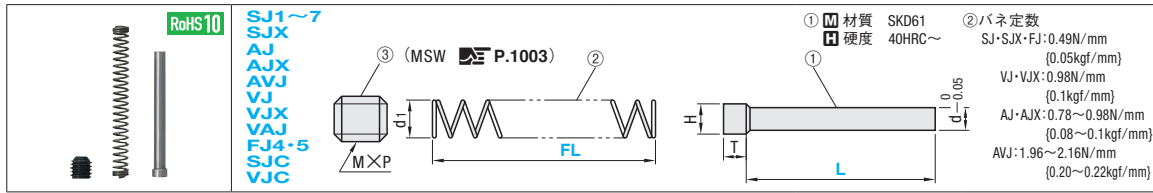

# JECTOR PIN SETS ジェクタピンセット

赤字表示

参照パンチブランク Type	パンチ径 φD	型式	ピン全長 ①L	②FL(スプリング長) 適用パンチ長										d	H	T	d1	MSW (M×P)			
				40L	50L	60L	70L	80L	90L	100L	110L	120L	130L								
SJB A-SJB PJB A-PJB SJBL A-SJBL PJBL A-PJBL	4	(セット) ①のみ SJ1 ②のみ SJ1P ③のみ SJ1F	14	30	40	50	60	70							0.35	1.6	1.5	2.0	MSW2.5 (2.5×0.45)		
	4	(セット) ①のみ SJ2 ②のみ SJ2P ③のみ SJ2F	21		33	43	53	63							0.65	2.0		2.2	MSW3 (3×0.5)		
	5	(セット) ①のみ SJ3 ②のみ SJ3P ③のみ SJ3F	16	28											1.0	2.8		3.0	MSW4 (4×0.7)		
	6	(セット) ①のみ SJ4 ②のみ SJ4P ③のみ SJ4F	16.5	29	27	37	47	57	67	77					1.4	3.6		3.8	MSW5 (5×0.8)		
	8	(セット) ①のみ SJ5 ②のみ SJ5P ③のみ SJ5F	16.5	27											1.7	3.6		3.8	MSW5 (5×0.8)		
	10	(セット) ①のみ SJ6 ②のみ SJ6P ③のみ SJ6F	16.5	27	27	37	47	57	67	77					1.4	3.6		3.8	MSW5 (5×0.8)		
	13	(セット) ①のみ SJ7 ②のみ SJ7P ③のみ SJ7F	18.5	27											1.7	3.6		3.8	MSW5 (5×0.8)		
	16・20 25	(セット) ①のみ SJ8 ②のみ SJ8P ③のみ SJ8F	25.5	27	27										2.7	3.6		3.8	MSW5 (5×0.8)		
	SJVB (パネ強化タイプ) PJVB (パネ強化タイプ) A-SJVB (パネ強化タイプ) A-PJVB (パネ強化タイプ)	8	(セット) ①のみ VJ4 ②のみ VJ4P ③のみ VJ4F	16.5	25											1.0	2.8		3.2	MSW4 (4×0.7)	
		10	(セット) ①のみ VJ5 ②のみ VJ5P ③のみ VJ5F	16.5	26											1.4	3.6		3.2	MSW4 (4×0.7)	
13		(セット) ①のみ VJ6 ②のみ VJ6P ③のみ VJ6F	16.5	26	22	33	43	53	63	73					1.7	3.6		4.3	MSW5 (5×0.8)		
16・20 25		(セット) ①のみ VJ7 ②のみ VJ7P ③のみ VJ7F	18.5	26	29										2.7	3.6		4.3	MSW5 (5×0.8)		
SJXB A-SJXB LFSJB A-LFSJB		5	(セット) ①のみ SJX2 ②のみ SJX2P ③のみ SJX2F	33		21	31	41	51							0.65	1.6	1.5	2.0	MSW2.5 (2.5×0.45)	
		6	(セット) ①のみ SJX3 ②のみ SJX3P ③のみ SJX3F	33		21	31	41	51						2.0	2.0		2.2	MSW3 (3×0.5)		
		8	(セット) ①のみ SJX4 ②のみ SJX4P ③のみ SJX4F	41.5				23	33	43	53	63				1.0	2.8		3.0	MSW4 (4×0.7)	
		10	(セット) ①のみ SJX5 ②のみ SJX5P ③のみ SJX5F	41.5				23	33	43	53	63			1.4	3.6		3.0	MSW4 (4×0.7)		
		13	(セット) ①のみ SJX6 ②のみ SJX6P ③のみ SJX6F	41.5				23	33	43	53	63			1.7	3.6		3.8	MSW5 (5×0.8)		
		16・20 25	(セット) ①のみ SJX7 ②のみ SJX7P ③のみ SJX7F	51.5				23	33	43	53				2.7	3.6		3.8	MSW5 (5×0.8)		
	SJXVB (パネ強化タイプ) A-SJXVB (パネ強化タイプ) LFSJVB (パネ強化タイプ) A-LFSJVB (パネ強化タイプ)	8	(セット) ①のみ VJX4 ②のみ VJX4P ③のみ VJX4F	41.5					32	42	52	62				1.0	2.8		3.2	MSW4 (4×0.7)	
		10	(セット) ①のみ VJX5 ②のみ VJX5P ③のみ VJX5F	41.5					31	41	51	61				1.4	3.6		3.2	MSW4 (4×0.7)	
		13	(セット) ①のみ VJX6 ②のみ VJX6P ③のみ VJX6F	41.5					31	41	51	61				1.7	3.6		4.3	MSW5 (5×0.8)	
		16・20 25	(セット) ①のみ VJX7 ②のみ VJX7P ③のみ VJX7F	51.5					33	43	53				2.7	3.6		4.3	MSW5 (5×0.8)		
SJFB (ピン大径タイプ)		8	(セット) ①のみ FJ4 ②のみ FJ4P ③のみ FJ4F	29		27	37	47	57	67	77					2.7	3.6	2.0	3.8	MSW5 (5×0.8)	
		10	(セット) ①のみ FJ5 ②のみ FJ5P ③のみ FJ5F	30		27	37	47	57	67	77					2.7	3.6	2.0	3.8	MSW5 (5×0.8)	
		13	(セット) ①のみ FJ6 ②のみ FJ6P ③のみ FJ6F	30		15	25	35	45	55	65					4.0	6.0	3.0	6.0	MSW8 (8×1.25)	
		16	(セット) ①のみ FJ7 ②のみ FJ7P ③のみ FJ7F	26		20										4.0	6.0	3.0	6.0	MSW8 (8×1.25)	
		20	(セット) ①のみ FJ8 ②のみ FJ8P ③のみ FJ8F	26		15										6.0	8.0		8.0	MSW10 (10×1.5)	
		25	(セット) ①のみ FJ9 ②のみ FJ9P ③のみ FJ9F	38		15	25	35	45	55						6.0	8.0		8.0	MSW10 (10×1.5)	
	SJB-C (パネ強化タイプ)	10	(セット) ①のみ SJ5 ②のみ SJ5P ③のみ SJ5F	29.5		20	27	37	47	57	67	77				1.4	3.6	2.0	3.8	MSW5 (5×0.8)	
		13	(セット) ①のみ SJ6 ②のみ SJ6P ③のみ SJ6F	29.5		20	27	37	47	57	67	77				1.7	3.6	2.0	3.8	MSW5 (5×0.8)	
		16・20 25・32	(セット) ①のみ SJ7 ②のみ SJ7P ③のみ SJ7F	25.5		27										2.7	3.6	2.0	3.8	MSW5 (5×0.8)	
		38・45	(セット) ①のみ SJ8 ②のみ SJ8P ③のみ SJ8F	28		15	25	35	50	60	70					4.0	6.0	3.0	6.0	MSW8 (8×1.25)	
SJVB-C (パネ強化タイプ)		10	(セット) ①のみ VJ5 ②のみ VJ5P ③のみ VJ5F	29.5		21	32	42	52	62	72	82				1.4	3.6	2.0	4.3	MSW5 (5×0.8)	
		13	(セット) ①のみ VJ6 ②のみ VJ6P ③のみ VJ6F	29.5		21	32	42	52	62	72	82				1.7	3.6	2.0	4.3	MSW5 (5×0.8)	
		16・20 25・32	(セット) ①のみ VJ7 ②のみ VJ7P ③のみ VJ7F	25.5		28										2.7	3.6	2.0	4.3	MSW5 (5×0.8)	
		38・45	(セット) ①のみ VJ8 ②のみ VJ8P ③のみ VJ8F	28		20										4.0	6.0	3.0	6.0	MSW8 (8×1.25)	
		SJXB-C (パネ強化タイプ)	10	(セット) ①のみ SJX5 ②のみ SJX5P ③のみ SJX5F	41.5					37	47	57	67	77			1.4	3.6	2.0	4.3	MSW5 (5×0.8)
			13	(セット) ①のみ SJX6 ②のみ SJX6P ③のみ SJX6F	41.5					37	47	57	67	77			1.7	3.6	2.0	4.3	MSW5 (5×0.8)
	16・20 25・32		(セット) ①のみ SJX7 ②のみ SJX7P ③のみ SJX7F	51.5					37	47	57	67	77			2.7	3.6	2.0	4.3	MSW5 (5×0.8)	