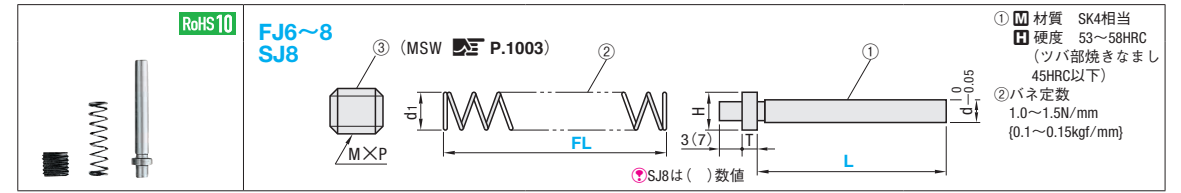

# JECTOR PIN SETS ジェクタピンセット

赤字表示

参照パンチブランク Type	パンチ径 φD	型式	ピン全長 ①L	②FL(スプリング長) 適用パンチ長										d	H	T	d1	MSW (M×P)			
				40L	50L	60L	70L	80L	90L	100L	110L	120L	130L								
SJB A-SJB PJB A-PJB SJBL A-SJBL PJBL A-PJBL	4	(セット) ①のみ SJ1 ②のみ SJ1P ③のみ SJ1F	14	30	40	50	60	70							0.35	1.6	1.5	2.0	MSW2.5 (2.5×0.45)		
	4	(セット) ①のみ SJ2 ②のみ SJ2P ③のみ SJ2F	21		33	43	53	63							0.65	2.0		2.2	MSW3 (3×0.5)		
	5	(セット) ①のみ SJ3 ②のみ SJ3P ③のみ SJ3F	16	28											1.0	2.8		3.0	MSW4 (4×0.7)		
	6	(セット) ①のみ SJ4 ②のみ SJ4P ③のみ SJ4F	16.5	29	27	37	47	57	67	77					1.4	3.6		3.8	MSW5 (5×0.8)		
	8	(セット) ①のみ SJ5 ②のみ SJ5P ③のみ SJ5F	16.5	27											1.7	3.6		3.8	MSW5 (5×0.8)		
	10	(セット) ①のみ SJ6 ②のみ SJ6P ③のみ SJ6F	16.5	27	27	37	47	57	67	77					1.4	3.6		3.8	MSW5 (5×0.8)		
	13	(セット) ①のみ SJ7 ②のみ SJ7P ③のみ SJ7F	18.5	27											1.7	3.6		3.8	MSW5 (5×0.8)		
	16・20 25	(セット) ①のみ SJ8 ②のみ SJ8P ③のみ SJ8F	25.5	27	27										2.7	3.6		3.8	MSW5 (5×0.8)		
	SJVB (パネ強化タイプ) PJVB (パネ強化タイプ) A-SJVB (パネ強化タイプ) A-PJVB (パネ強化タイプ)	8	(セット) ①のみ VJ4 ②のみ VJ4P ③のみ VJ4F	16.5	25											1.0	2.8		3.2	MSW4 (4×0.7)	
		10	(セット) ①のみ VJ5 ②のみ VJ5P ③のみ VJ5F	16.5	26											1.4	3.6		3.2	MSW4 (4×0.7)	
13		(セット) ①のみ VJ6 ②のみ VJ6P ③のみ VJ6F	16.5	26	22	33	43	53	63	73					1.7	3.6		4.3	MSW5 (5×0.8)		
16・20 25		(セット) ①のみ VJ7 ②のみ VJ7P ③のみ VJ7F	18.5	26	29										2.7	3.6		4.3	MSW5 (5×0.8)		
SJXB A-SJXB LFSJB A-LFSJB		5	(セット) ①のみ SJX2 ②のみ SJX2P ③のみ SJX2F	33		21	31	41	51							0.65	1.6	1.5	2.0	MSW2.5 (2.5×0.45)	
		6	(セット) ①のみ SJX3 ②のみ SJX3P ③のみ SJX3F	33		21	31	41	51						2.0	2.0		2.2	MSW3 (3×0.5)		
		8	(セット) ①のみ SJX4 ②のみ SJX4P ③のみ SJX4F	41.5				23	33	43	53	63				1.0	2.8		3.0	MSW4 (4×0.7)	
		10	(セット) ①のみ SJX5 ②のみ SJX5P ③のみ SJX5F	41.5				23	33	43	53	63			1.4	3.6		3.0	MSW4 (4×0.7)		
		13	(セット) ①のみ SJX6 ②のみ SJX6P ③のみ SJX6F	41.5				23	33	43	53	63			1.7	3.6		3.8	MSW5 (5×0.8)		
		16・20 25	(セット) ①のみ SJX7 ②のみ SJX7P ③のみ SJX7F	51.5				23	33	43	53				2.7	3.6		3.8	MSW5 (5×0.8)		
	SJXVB (パネ強化タイプ) A-SJXVB (パネ強化タイプ) LFSJVB (パネ強化タイプ) A-LFSJVB (パネ強化タイプ)	8	(セット) ①のみ VJX4 ②のみ VJX4P ③のみ VJX4F	41.5					32	42	52	62				1.0	2.8		3.2	MSW4 (4×0.7)	
		10	(セット) ①のみ VJX5 ②のみ VJX5P ③のみ VJX5F	41.5					31	41	51	61				1.4	3.6		3.2	MSW4 (4×0.7)	
		13	(セット) ①のみ VJX6 ②のみ VJX6P ③のみ VJX6F	41.5					31	41	51	61				1.7	3.6		4.3	MSW5 (5×0.8)	
		16・20 25	(セット) ①のみ VJX7 ②のみ VJX7P ③のみ VJX7F	51.5					33	43	53				2.7	3.6		4.3	MSW5 (5×0.8)		
SJFB (ピン大径タイプ)		8	(セット) ①のみ FJ4 ②のみ FJ4P ③のみ FJ4F	29		27	37	47	57	67	77					2.7	3.6	2.0	3.8	MSW5 (5×0.8)	
		10	(セット) ①のみ FJ5 ②のみ FJ5P ③のみ FJ5F	30		27	37	47	57	67	77					2.7	3.6	2.0	3.8	MSW5 (5×0.8)	
		13	(セット) ①のみ FJ6 ②のみ FJ6P ③のみ FJ6F	30		15	25	35	45	55	65					4.0	6.0	3.0	6.0	MSW8 (8×1.25)	
		16	(セット) ①のみ FJ7 ②のみ FJ7P ③のみ FJ7F	26		20										4.0	6.0	3.0	6.0	MSW8 (8×1.25)	
		20	(セット) ①のみ FJ8 ②のみ FJ8P ③のみ FJ8F	26		15										6.0	8.0		8.0	MSW10 (10×1.5)	
		25	(セット) ①のみ FJ9 ②のみ FJ9P ③のみ FJ9F	38		15	25	35	45	55						6.0	8.0		8.0	MSW10 (10×1.5)	
	SJB-C (パネ強化タイプ)	10	(セット) ①のみ SJ5 ②のみ SJ5P ③のみ SJ5F	29.5		20	27	37	47	57	67	77				1.4	3.6	2.0	3.8	MSW5 (5×0.8)	
		13	(セット) ①のみ SJ6 ②のみ SJ6P ③のみ SJ6F	29.5		20	27	37	47	57	67	77				1.7	3.6	2.0	3.8	MSW5 (5×0.8)	
		16・20 25・32	(セット) ①のみ SJ7 ②のみ SJ7P ③のみ SJ7F	25.5		27										2.7	3.6	2.0	3.8	MSW5 (5×0.8)	
		38・45	(セット) ①のみ SJ8 ②のみ SJ8P ③のみ SJ8F	28		15	25	35	50	60	70					4.0	6.0	3.0	6.0	MSW8 (8×1.25)	
SJVB-C (パネ強化タイプ)		10	(セット) ①のみ VJ5 ②のみ VJ5P ③のみ VJ5F	29.5		21	32	42	52	62	72	82				1.4	3.6	2.0	4.3	MSW5 (5×0.8)	
		13	(セット) ①のみ VJ6 ②のみ VJ6P ③のみ VJ6F	29.5		21	32	42	52	62	72	82				1.7	3.6	2.0	4.3	MSW5 (5×0.8)	
		16・20 25・32	(セット) ①のみ VJ7 ②のみ VJ7P ③のみ VJ7F	25.5		28										2.7	3.6	2.0	4.3	MSW5 (5×0.8)	
		38・45	(セット) ①のみ VJ8 ②のみ VJ8P ③のみ VJ8F	28		20										4.0	6.0	3.0	6.0	MSW8 (8×1.25)	
		SJXB-C (パネ強化タイプ)	10	(セット) ①のみ SJX5 ②のみ SJX5P ③のみ SJX5F	41.5					37	47	57	67	77			1.4	3.6	2.0	4.3	MSW5 (5×0.8)
			13	(セット) ①のみ SJX6 ②のみ SJX6P ③のみ SJX6F	41.5					37	47	57	67	77			1.7	3.6	2.0	4.3	MSW5 (5×0.8)
	16・20 25・32		(セット) ①のみ SJX7 ②のみ SJX7P ③のみ SJX7F	51.5					37	47	57	67	77			2.7	3.6	2.0	4.3	MSW5 (5×0.8)	