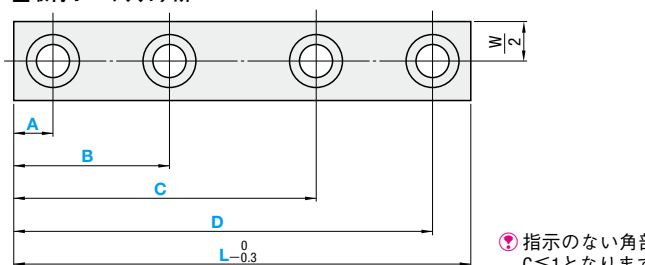

センターレール

—フリー指定タイプ—

RoHS

■取付ボルト穴2ヶ所

■取付ボルト穴3ヶ所

■取付ボルト穴4ヶ所

指示のない角部はC₀±1となります。

型式	材質	硬度
FCGS2M・FCGS3M・FCGS4M	SKS3	53~56HRC
FCGM2M・FCGM3M・FCGM4M	HPM2T相当	37~41HRC

■ボルト穴サイズ表

W	T	d1	d2	t1
12	10~30	8	4.5	5
	10~14	8	4.5	5
15	15~40	9.5	5.5	6
	15~24	11	6.5	7
20	25~50	14	9	9

型式 Type	W	T 指定1mm単位	L 指定5mm単位	ボルト穴ピッチ 指定0.5mm単位			
				A	B	C	D
FCGS2M (2穴) FCGS3M (3穴) FCGS4M (4穴) (SKS3)	12	10~30	40~100	6 ≤ A ≤ B - 10	A + 10 ≤ B ≤ C - 10	B + 10 ≤ C ≤ D - 10	C + 10 ≤ D ≤ L - 6
		10~14	40~100	6 ≤ A ≤ B - 10	A + 10 ≤ B ≤ C - 10	B + 10 ≤ C ≤ D - 10	C + 10 ≤ D ≤ L - 6
FCGM2M (2穴) FCGM3M (3穴) FCGM4M (4穴) (HPM2T相当)	20	15~40	40~150	7 ≤ A ≤ B - 11.5	A + 11.5 ≤ B ≤ C - 11.5	B + 11.5 ≤ C ≤ D - 11.5	C + 11.5 ≤ D ≤ L - 7
		15~24	40~150	7.5 ≤ A ≤ B - 13	A + 13 ≤ B ≤ C - 13	B + 13 ≤ C ≤ D - 13	C + 13 ≤ D ≤ L - 7.5
		25~50	40~150	9 ≤ A ≤ B - 16	A + 16 ≤ B ≤ C - 16	B + 16 ≤ C ≤ D - 16	C + 16 ≤ D ≤ L - 9