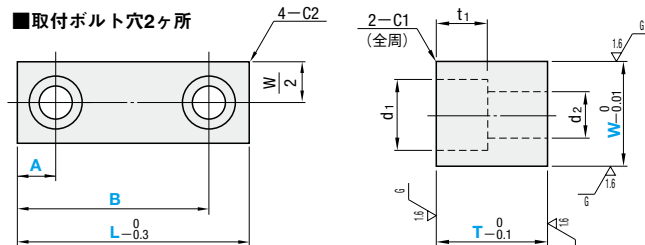

センターレール

—フリー指定タイプ—

RoHS

■取付ボルト穴2ヶ所

■取付ボルト穴3ヶ所

■取付ボルト穴4ヶ所

指示のない角部はC₀±1となります。

型式	材質	硬度
FCGS2M・FCGS3M・FCGS4M	SKS3	53~56HRC
FCGM2M・FCGM3M・FCGM4M	HPM2T相当	37~41HRC

■ボルト穴サイズ表

W	T	d1	d2	t1
12	10~30	8	4.5	5
	10~14	8	4.5	5
15	15~40	9.5	5.5	6
	15~24	11	6.5	7
20	25~50	14	9	9

型式 Type	W	T 指定1mm単位	L 指定5mm単位	ボルト穴ピッチ 指定0.5mm単位			
				A	B	C	D
FCGS2M (2穴) FCGS3M (3穴) FCGS4M (4穴) (SKS3)	12	10~30	40~100	6 ≤ A ≤ B - 10	A + 10 ≤ B ≤ C - 10	B + 10 ≤ C ≤ D - 10	C + 10 ≤ D ≤ L - 6
		10~14	40~100	6 ≤ A ≤ B - 10	A + 10 ≤ B ≤ C - 10	B + 10 ≤ C ≤ D - 10	C + 10 ≤ D ≤ L - 6
FCGM2M (2穴) FCGM3M (3穴) FCGM4M (4穴) (HPM2T相当)	20	15~40	40~150	7 ≤ A ≤ B - 11.5	A + 11.5 ≤ B ≤ C - 11.5	B + 11.5 ≤ C ≤ D - 11.5	C + 11.5 ≤ D ≤ L - 7
		15~24	40~150	7.5 ≤ A ≤ B - 13	A + 13 ≤ B ≤ C - 13	B + 13 ≤ C ≤ D - 13	C + 13 ≤ D ≤ L - 7.5
		25~50	40~150	9 ≤ A ≤ B - 16	A + 16 ≤ B ≤ C - 16	B + 16 ≤ C ≤ D - 16	C + 16 ≤ D ≤ L - 9