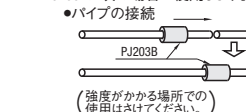

RoHS10 PJ700A~PJ705

PJ700A		
PJ700B		
PJ701		
PJ702		
PJ703		
PJ704A		
PJ704B		
PJ705		

型式	色	質量(g)	¥基準単価			
			1~19コ	20~49	50~99	100~200
PJ700A	W (白) S (グレー)	21	130	117	104	91
PJ700B		19	130	117	104	91
PJ701		23	110	99	88	77
PJ702		32	160	144	128	112
PJ703		14	80	72	64	56
PJ704A		19	100	90	80	70
PJ704B		17	100	90	80	70
PJ705	21	90	81	72	63	

Order 注文例 型式 PJ600 色 S

Delivery 出荷日 在庫品 翌日出荷 既P133

数量区分 標準対応 個別対応
数量 1~200 201~
出荷日 通常 お見積り
◎表示数量超えはWOSにてご確認ください。

RoHS10 PJ706~PJ708

PJ706		
PJ706B		
PJ707		
PJ708		

*PJ203Bは次の場合に使用します。

型式	色	質量(g)	¥基準単価			
			1~19コ	20~49	50~99	100~200
PJ706	W・S	13	80	72	64	56
PJ706B*	W	12	90	81	72	63
PJ707	W・S	18	140	126	112	98
PJ708	W・S	26	140	126	112	98