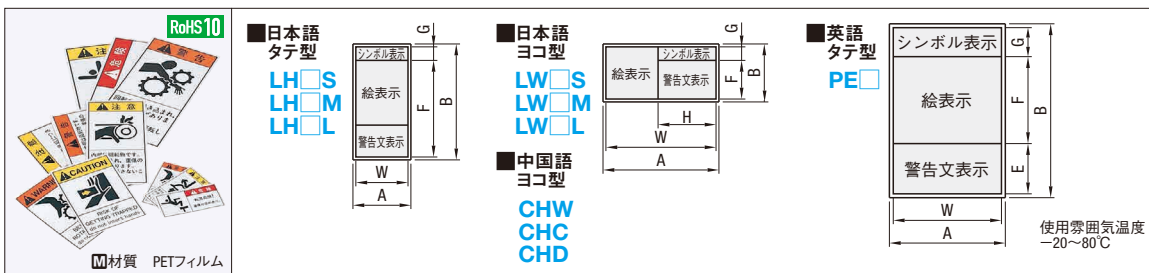

# STICKERS FOR CAUTION AND WARNING 注意・警告ステッカー —日本語・英語・中国語—

価格改訂

□: 値下げ価格  
□: 新価格  
□: スライド値引変更

CADデータフォルダ名: 35\_Misc

■日本語

タテ型 ▲警告 LHWS LHWM LHWL

01 02 03 04 05 06 07 08 09 10 11 12

タテ型 ▲注意 LHCS LHCM LHCL

01 02 03 04 05 06 07 08 09 10 11 12

01 02 03 04 05 06 07 08 09 10 11 12

タテ型 ▲危険 LHDS LHDM

01 02 03 04 05 06 07 08 09 10 11 12

ヨコ型 ▲警告 LWWS LWWM LWWL

01 02 03 04 05 06 07

08 09 10 11 12

ヨコ型 ▲注意 LWCS LWCM LWCL

01 02 03 04 05 06 07

08 09 10 11 12

01 02 03 04 05 06 07 08 09 10 11 12

ヨコ型 ▲危険 LWDS LWDM LWDL

01 02 03 04 05 06 07

08 09 10 11 12

■英語

タテ型 ▲WARNING PEW