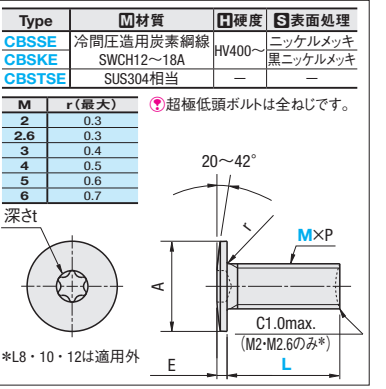

CADデータフォルダ名: 34_Screws

SUPER LOW HEAD SCREWS WRENCH
超極低頭ボルト/専用レンチ
—六角穴タイプ・ヘキサロビュラタイプ—

●頭部の高さが超極薄タイプです。機械・装置のクリアランスの無い箇所に最適です。

超極低頭ボルト
—六角穴タイプ—

RoHS10 M材質 SUS304相当

超極低頭ボルト
—ヘキサロビュラタイプ—

RoHS10 M材質 SUS304相当

■箱販売

型式	¥基準単価		箱入数
	M-L	1本あたりの価格	
3-5	60	30,000	500本/箱
4-5	50	25,000	
5-6	53	26,500	
6-8	54	27,000	
8-10	90	18,000	
10-12	91	18,200	
12-16	92	18,400	
16-20	100	20,000	
20-25	109	16,350	
25-30	—	—	
30-35	—	—	
35-40	—	—	
40-45	—	—	
45-50	—	—	
50-55	—	—	
55-60	—	—	
60-65	—	—	
65-70	—	—	
70-75	—	—	
75-80	—	—	
80-85	—	—	
85-90	—	—	
90-95	—	—	
95-100	—	—	
100-110	—	—	
110-120	—	—	
120-130	—	—	
130-140	—	—	
140-150	—	—	
150-160	—	—	
160-170	—	—	
170-180	—	—	
180-190	—	—	
190-200	—	—	
200-210	—	—	
210-220	—	—	
220-230	—	—	
230-240	—	—	
240-250	—	—	
250-260	—	—	
260-270	—	—	
270-280	—	—	
280-290	—	—	
290-300	—	—	
300-310	—	—	
310-320	—	—	
320-330	—	—	
330-340	—	—	
340-350	—	—	
350-360	—	—	
360-370	—	—	
370-380	—	—	
380-390	—	—	
390-400	—	—	
400-410	—	—	
410-420	—	—	
420-430	—	—	
430-440	—	—	
440-450	—	—	
450-460	—	—	
460-470	—	—	
470-480	—	—	
480-490	—	—	
490-500	—	—	