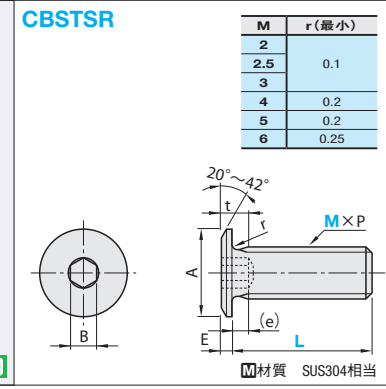

CBSS
CBSSM
CBSA
CBSSR
CBSTS

■部 1~9本のご注文は標準単価+パラチャージ(600円/明細行)を申し受けます。 ●サイズは箱販売がおすすめです。 ●価格表記の無いサイズは規格がありません。
[計算例] CBSS3-6 を5本ご注文の場合 1本当たりのパラチャージ:600円+5本=120円 ●表示数量超えはお見積り ●M2・M2.5用の六角レンチ:P.230
1本当たりの価格:標準単価28円+120円=148円

CADデータフォルダ名: 34_Screws

SUPER LOW HEAD SCREWS WRENCH
超極低頭ボルト/専用レンチ
—六角穴タイプ・ヘキサロビュラタイプ—

●頭部の高さが超極薄タイプです。機械・装置のクリアランスの無い箇所に最適です。

超極低頭ボルト
—六角穴タイプ—

RoHS10 M材質 SUS304相当

超極低頭ボルト
—ヘキサロビュラタイプ—

RoHS10 M材質 SUS304相当

■箱販売