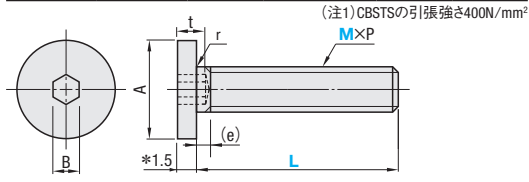

EXTRA LOW HEAD CAP SCREWS
極低頭六角穴付ボルト

■特長・ネジの頭高さスペースを小さくするため開発されました。
・皿ボルトのように相手材に皿モミを必要ありません。

Type	材質	硬度	S 表面処理	強度区分※	頭部強度区分
CBSS	SCM435	32~39HRC	四三酸化鉄皮膜	10.9	(M10 4.8)
CBSSM			ユニクロメッキ		
CBSA			三価クロメート		
CBSSR			低温黒色クロムメッキ		
CBSTS	SUS304	—	—	(注1)	—
BOX-CBSTS			—		

MxP	A	B	t max.	(e) max.	r
2x0.4	4	1.3	1.2	1.2	0.1以上 (0.2以上)
2.5x0.45	5	1.3	1.5	1.5	—
3x0.5	6	1.5	2	1.6	—
4x0.7	8	2	2.5	1.6	0.2以上
5x0.8	9	3	3	2	—
6x1.0	10	3	4	2.5	0.25以上 (0.2以上)
8x1.25	13	4	5	3	—
10x1.5	16 (15)	5	6	3.5	0.4以上 (0.2以上)