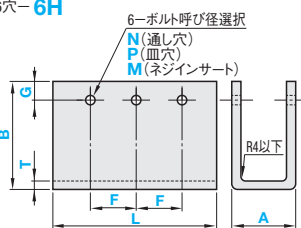

標準タイプ(穴なし)

穴加工付タイプ

-4穴-4H

-6穴-6H

標準タイプ

型式	指定1mm単位			T選択		
	Type	B	A	ACAU ACBU	PYAU PYBU	ACTAU ACBTAU PYTAU PYBTAU
ACAU (アクリル・スタンダード・透明)	30	30	30~500	3	3	3
ACBU (アクリル・スタンダード・ブラウンスモーク)	200	200				
ACTAU (アクリル・制電・透明)	100	201				
ACBTAU (アクリル・制電・ブラウンスモーク)						
PYAU (PET・スタンダード・透明)	L≤B×3	5				
PYBU (PET・スタンダード・ブラウンスモーク)						
PYTAU (PET・制電・透明)						
PYBTAU (PET・制電・ブラウンスモーク)						

制電グレードは、曲げ部の制電コーティングが剥離する事があります。

穴加工付タイプ

型式	穴数	指定1mm単位			T選択			指定1mm単位				ボルト呼び径選択																			
		Type	B	A	L	ACAU ACBU	PYAU PYBU	ACTAU ACBTAU PYTAU PYBTAU	F	G	通し穴	皿穴	ネジインサート																		
ACAU (アクリル・スタンダード・透明)	4H	30	30	30~500	3	3	3	6~491 (4Hタイプ)	5	355	3	3	-	-	-																
																4	4	-	3	3	-	-	-								
																								5	5	5	3	3	-	-	-
8	-	-	3	3	-	-																									
							3	3	3	-	-	-																			
													4	4	-	3	3	-	-												
																				5	5	5	3	3	-	-					
6	-	-	3	3	-	-																									
							8	-	-	3	3	-															-				
													3	3	3	-	-	-													
																			4	4	-	3	3	-	-						
5	5	5	3	3	-	-																									
							6	-	-	3	3	-														-					
													8	-	-	3	3	-									-				
																			3	3	3	-	-	-							
4	4	-	3	3	-	-																									
							5	5	5	3	3	-													-						
													6	-	-	3	3	-								-					
																			8	-	-	3	3	-			-				

制電グレードは、曲げ部の制電コーティングが剥離する事があります。
F寸の指定範囲は、4Hタイプの場合：d+2.5≤F≤L-d-5、6Hタイプの場合：d+2.5≤F≤L/2-d/2-2.5が必要です。
G寸の指定範囲は、d/2+2.5≤G≤A(B)-T-d/2-2.5が必要です。

Order 注文例

Delivery 出荷日

標準タイプ
2 日目出荷

穴加工付タイプ
5 日目出荷

Price 価格

数量スライド価格 (◎1円未満切り捨て) P.133