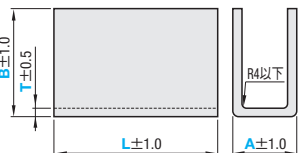

穴加工付タイプ

-4穴-4H