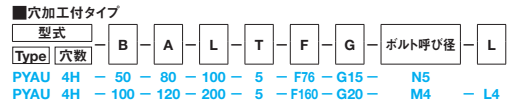

制電グレードは、曲げ部の制電コーティングが剥離する事があります。

穴加工付タイプ

型式	穴数	指定1mm単位			T選択			指定1mm単位				ボルト呼び径選択																										
		Type	B	A	L	ACAU ACBU	PYAU PYBU	ACTAU ACBTAU PYTAU PYBTAU	F	G	通し穴	皿穴	ネジインサート																									
ACAU (アクリル・スタンダード・透明)	4H	30	30	30~500	3	3	3	6~491 (4Hタイプ)	5	355	3	3	-	-	-																							
																4	4	-	3	3	-	-	-															
																								5	5	5	3	3	-	-	-							
																																6	-	-	3	3	-	-
8	-	-	3	3	-	-																																
							3	3	3	-	-	-																										
													4	4	-	3	3	-	-																			
																				5	5	5	3	3	-	-												
6	-	-	3	3	-	-																																
							8	-	-	3	3	-															-											
													3	3	3	-	-	-																				
																			4	4	-	3	3	-	-													
5	5	5	3	3	-	-																																
							6	-	-	3	3	-														-												
													8	-	-	3	3	-									-											
																			3	3	3	-	-	-														
4	4	-	3	3	-	-																																
							5	5	5	3	3	-													-													
													6	-	-	3	3	-								-												
																			8	-	-	3	3	-			-											

制電グレードは、曲げ部の制電コーティングが剥離する事があります。
F寸の指定範囲は、4Hタイプの場合：d+2.5≤F≤L-d-5、6Hタイプの場合：d+2.5≤F≤L/2-d/2-2.5が必要です。
G寸の指定範囲は、d/2+2.5≤G≤A(B)-T-d/2-2.5が必要です。