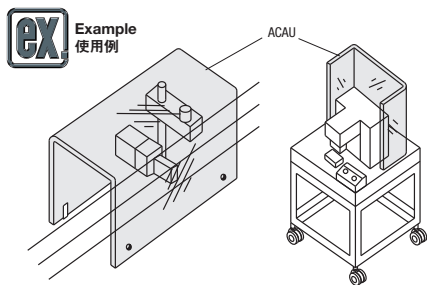

標準タイプ(穴なし)

穴加工付タイプ

-4穴-4H

-6穴-6H

標準タイプ

型式	指定1mm単位			T選択		
	Type	B	A	ACAU ACBU	PYAU PYBU	ACTAU ACBTAU PYTAU PYBTAU
ACAU (アクリル・スタンダード・透明)	30	30	30~500	3	3	3
ACBU (アクリル・スタンダード・ブラウンスモーク)	200	200				
ACTAU (アクリル・制電・透明)	100	201				
ACBTAU (アクリル・制電・ブラウンスモーク)						
PYAU (PET・スタンダード・透明)	L≤B×3	5				
PYBU (PET・スタンダード・ブラウンスモーク)						
PYTAU (PET・制電・透明)						
PYBTAU (PET・制電・ブラウンスモーク)						

制電グレードは、曲げ部の制電コーティングが剥離する事があります。

穴加工付タイプ

型式	穴数	指定1mm単位			T選択			指定1mm単位				ボルト呼び径選択																			
		Type	B	A	L	ACAU ACBU	PYAU PYBU	ACTAU ACBTAU PYTAU PYBTAU	F	G	通し穴	皿穴	ネジインサート																		
ACAU (アクリル・スタンダード・透明)	4H	30	30	30~500	3	3	3	6~491 (4Hタイプ)	5	355	3	3	-	-	-																
																4	4	-	3	3	-	-	-								
																								5	5	5	3	3	-	-	-
8	-	-	3	3	-	-																									
							3	3	3	-	-	-																			
													4	4	-	3	3	-	-												
																				5	5	5	3	3	-	-					
6	-	-	3	3	-	-																									
							8	-	-	3	3	-															-				
													3	3	3	-	-	-													
																			4	4	-	3	3	-	-						
5	5	5	3	3	-	-																									
							6	-	-	3	3	-														-					
													8	-	-	3	3	-									-				
																			3	3	3	-	-	-							
4	4	-	3	3	-	-																									
							5	5	5	3	3	-													-						
													6	-	-	3	3	-								-					
																			8	-	-	3	3	-			-				

制電グレードは、曲げ部の制電コーティングが剥離する事があります。
F寸の指定範囲は、4Hタイプの場合：d+2.5≤F≤L-d-5、6Hタイプの場合：d+2.5≤F≤L/2-d/2-2.5が必要です。
G寸の指定範囲は、d/2+2.5≤G≤A(B)-T-d/2-2.5が必要です。

Order 注文例

Delivery 出荷日

標準タイプ
2 日目出荷

穴加工付タイプ
5 日目出荷

Price 価格

数量スライド価格 (◎1円未満切り捨て) P.133