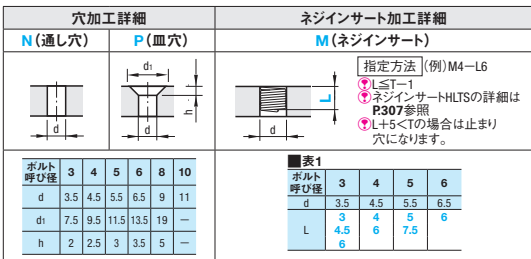

標準タイプ(穴なし)

穴加工付タイプ

-4穴-4H

-6穴-6H

標準タイプ

型式	指定1mm単位			T選択		
	Type	B	A	ACAU ACBU	PYAU PYBU	ACTAU ACBTAU PYTAU PYBTAU
ACAU (アクリル・スタンダード・透明)	30	30	30~500	3	3	3
ACBU (アクリル・スタンダード・ブラウンスモーク)	200	200				
ACTAU (アクリル・制電・透明)	100	201				
ACBTAU (アクリル・制電・ブラウンスモーク)						
PYAU (PET・スタンダード・透明)	L≤B×3	5				
PYBU (PET・スタンダード・ブラウンスモーク)						
PYTAU (PET・制電・透明)						
PYBTAU (PET・制電・ブラウンスモーク)						

制電グレードは、曲げ部の制電コーティングが剥離する事があります。

穴加工付タイプ

型式	穴数	指定1mm単位			T選択			指定1mm単位				ボルト呼び径選択																			
		Type	B	A	L	ACAU ACBU	PYAU PYBU	ACTAU ACBTAU PYTAU PYBTAU	F	G	通し穴	皿穴	ネジインサート																		
ACAU (アクリル・スタンダード・透明)	4H	30	30	30~500	3	3	3	6~491 (4Hタイプ)	5	355	3	3	-	-	-																
																4	4	-	3	3	-	-	-								
																								5	5	5	3	3	-	-	-
8	-	-	3	3	-	-																									
							3	3	3	-	-	-																			
													4	4	-	3	3	-	-												
																				5	5	5	3	3	-	-					
6	-	-	3	3	-	-																									
							8	-	-	3	3	-															-				
													3	3	3	-	-	-													
																			4	4	-	3	3	-	-						
5	5	5	3	3	-	-																									
							6	-	-	3	3	-														-					
													8	-	-	3	3	-									-				
																			3	3	3	-	-	-							
4	4	-	3	3	-	-																									
							5	5	5	3	3	-													-						
													6	-	-	3	3	-								-					
																			8	-	-	3	3	-			-				

制電グレードは、曲げ部の制電コーティングが剥離する事があります。
F寸の指定範囲は、4Hタイプの場合：d+2.5≤F≤L-d-5、6Hタイプの場合：d+2.5≤F≤L/2-d/2-2.5が必要です。
G寸の指定範囲は、d/2+2.5≤G≤A(B)-T-d/2-2.5が必要です。

Order 注文例

Delivery 出荷日

標準タイプ
2 日目出荷

穴加工付タイプ
5 日目出荷

Price 価格

数量スライド価格 (◎1円未満切り捨て) P.133