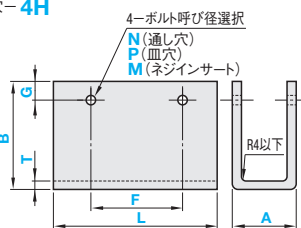

RESIN COVER PLATES 樹脂カバープレート -U型タイプ-

価格改訂
2日目納期短縮
新価格

◎カタログ規格外品はこちら P.137

特性 P.995 RoHS 10

型式	材質	グレード	色	全光透過率	使用雰囲気温度
ACAU	アクリル	スタンダード	透明	93%	-30~80℃
ACBU			ブラウンスモーク	25%	
ACTAU		制電グレード	透明	79%	
ACBTAU			ブラウンスモーク	32%	
PYAU	PET	スタンダード	透明	87%	-15~55℃
PYBU			ブラウンスモーク	28%	
PYTAU		制電グレード	透明	77%	
PYBTAU			ブラウンスモーク	30%	

標準タイプ(穴なし)

穴加工付タイプ

-4穴-4H

-6穴-6H

標準タイプ

型式	指定1mm単位			T選択		
	Type	B	A	ACAU ACBU	PYAU PYBU	ACTAU ACBTAU PYTAU PYBTAU
ACAU (アクリル・スタンダード・透明)	30	30	30~500	3	3	3
ACBU (アクリル・スタンダード・ブラウンスモーク)	200	200				
ACTAU (アクリル・制電・透明)	100	201				
ACBTAU (アクリル・制電・ブラウンスモーク)						
PYAU (PET・スタンダード・透明)	L≤B×3	5				
PYBU (PET・スタンダード・ブラウンスモーク)						
PYTAU (PET・制電・透明)						
PYBTAU (PET・制電・ブラウンスモーク)						

制電グレードは、曲げ部の制電コーティングが剥離する事があります。
F寸の指定範囲は、4Hタイプの場合：d+2.5≤F≤L-d-5、6Hタイプの場合：d+2.5≤F≤L/2-d/2-2.5が必要です。
G寸の指定範囲は、d/2+2.5≤G≤A(B)-T-d/2-2.5が必要です。

Order 注文例

Delivery 出荷日

標準タイプ
2 日目出荷

穴加工付タイプ
5 日目出荷

Price 価格

数量スライド価格 (◎1円未満切り捨て) P.133