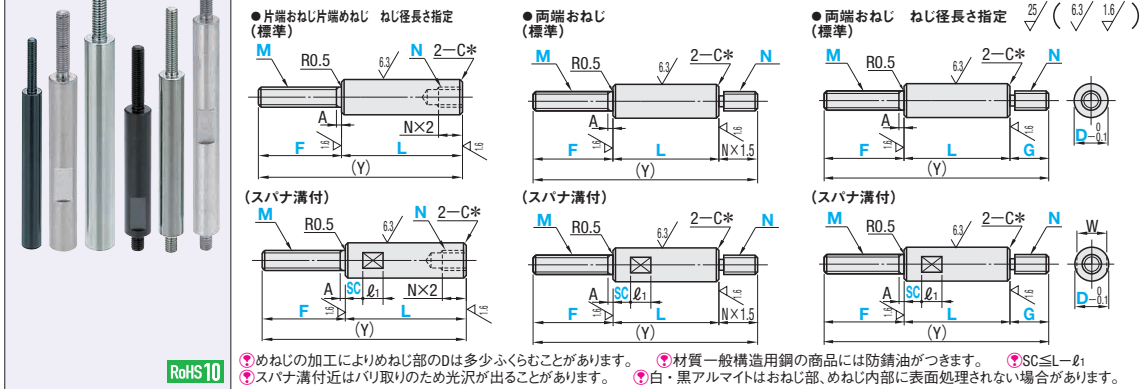

CIRCULAR POSTS-ONE SIDE MALE THREAD / ONE SIDE FEMALE THREAD WRENCH FLAT TYPE-

円形支柱

一片端おねじ片端めねじ/両端おねじ ねじ径長さ指定スパナ溝付

LKCとの併用によりL寸0.1mm単位での指定が可能になりました。

Table with columns for Type, Material, Surface Treatment, and dimensions. Includes sub-tables for one-side and two-side thread types.

ねじの加工によりめねじ部のDは多少ふくらむことがあります。材質一般構造用鋼の商品には防錆油が付きま...

片端おねじ片端めねじ ねじ径長さ指定・両端おねじ

Main specification table for circular posts with one-side thread and one-side female thread, listing dimensions and material options.

黒アルマイトは全長(Y)500までとなります。L寸・SC寸の()は黒アルマイトに適用されます。

両端おねじ ねじ径長さ指定

Main specification table for circular posts with two-side thread, listing dimensions and material options.

黒アルマイトは全長(Y)500までとなります。L寸・SC寸の()は黒アルマイトに適用されます。