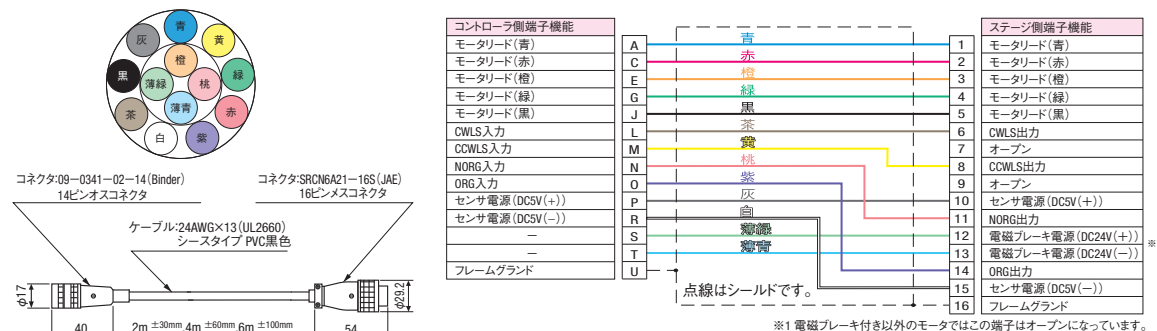

● CADデータは弊社WEB (<http://jp.misumi-ec.com/>) でご確認ください。

型式 Type	No.	ケーブル 特徴	全長	コネクタ		※基準準備			
				コネクタ有無	コントローラ側	ステージ側	SRCB	MSCB	MS4CB
SRCB (16ピン用)	2	通常ケーブル	2m	両端コネクタ付	09-0341-02-14 (Binder)	■SRCB SRCN6A21-16S (JAE)	6,480	6,480	10,800
	4		8,640				8,640	12,960	
	6		12,960				12,960	17,280	
	2B		6,480				6,480	10,800	
MSCB (12ピン用)	4B	通常ケーブル 片端バラ	2m	片端(コントローラ側) バラ線	-	■MSCB/MS4CB HR10A-10P-12S (73) (HRS)	8,640	8,640	12,960
	4m		12,960				12,960	17,280	
	6m		15,000				15,000	20,000	
	2-R		10,000				10,000	14,000	
MS4CB (4センサ12ピン用)	4-R	ロボットケーブル 両端コネクタ付	2m	両端コネクタ付	09-0341-02-14 (Binder)	-	15,000	15,000	16,000
	4m		25,000				25,000	30,000	
	6m		10,000				10,000	14,000	
	2B-R		15,000				15,000	16,000	
-	4B-R	ロボットケーブル 片端バラ	4m	片端(コントローラ側) バラ線	-	-	15,000	15,000	16,000
	6m		25,000				25,000	30,000	

■共通仕様

種類	仕上外径	最小曲げ半径	導体		絶縁体	シース	
			構成	外径		材質	材質
通常ケーブル	6.70	R33mm	40本 / 0.08mm [24AWG]	0.65mm	PVC	PVC	黒
ロボットケーブル	± 0.15mm		50本 / 0.08mm [24AWG]		ETFE		

■通常ケーブル

●SRCB2(B), SRCB4(B), SRCB6(B)

※片端バラ線ケーブル(末尾B付き)の場合は、14ピンオスコネクタ(コントローラ)側がバラ線となります。

●MSCB2(B), MSCB4(B), MSCB6(B)

※片端バラ線ケーブル(末尾B付き)の場合は、14ピンオスコネクタ(コントローラ)側がバラ線となります。

Order 注文例  
 型式 SRCB2

Delivery 出荷日  
 5 日発送

数量区分	標準対応	個別対応
数量	1~3	4~
出荷日	通常	お見積り

※表示数量超えはWOSIにてご確認ください。

●MS4CB2(B), MS4CB4(B), MS4CB6(B)

※片端バラ線ケーブル(末尾B付き)の場合は、14ピンオスコネクタ(コントローラ)側がバラ線となります。

■ロボットケーブル

●SRCB2(B)-R, SRCB4(B)-R, SRCB6(B)-R

※片端バラ線ケーブル(末尾B付き)の場合は、14ピンオスコネクタ(コントローラ)側がバラ線となります。

●MSCB2(B)-R, MSCB4(B)-R, MSCB6(B)-R

※片端バラ線ケーブル(末尾B付き)の場合は、14ピンオスコネクタ(コントローラ)側がバラ線となります。