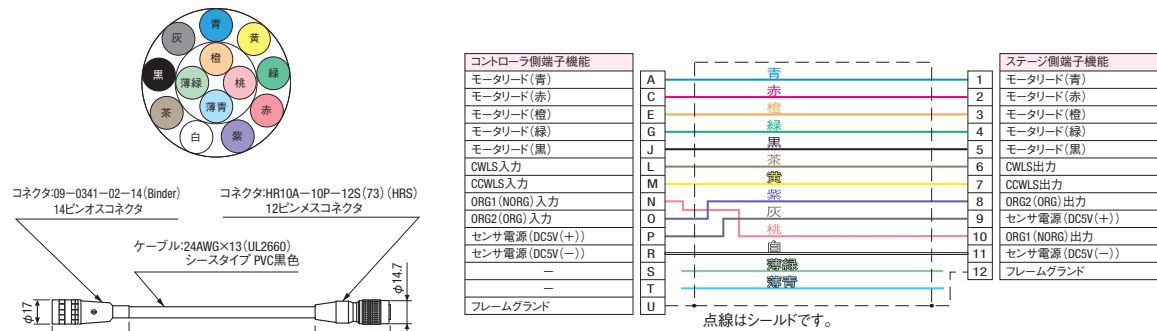

● CADデータは弊社WEB (<http://jp.misumi-ec.com/>) でご確認ください。

型式 Type	No.	ケーブル 特徴	全長	コネクタ		※基準準備			
				コネクタ有無	コントローラ側	ステージ側	SRCB	MSCB	MS4CB
SRCB (16ピン用)	2	通常ケーブル	2m	両端コネクタ付	09-0341-02-14 (Binder)	■SRCB SRCN6A21-16S (JAE)	6,480	6,480	10,800
	4		8,640				8,640	12,960	
	6		12,960				12,960	17,280	
	2B		6,480				6,480	10,800	
MSCB (12ピン用)	4B	通常ケーブル 片端バラ	2m	片端(コントローラ側) バラ線	-	■MSCB/MS4CB HR10A-10P-12S (73) (HRS)	8,640	8,640	12,960
	4m		12,960				12,960	17,280	
	6m		15,000				15,000	20,000	
	2-R		10,000				10,000	14,000	
MS4CB (4センサ12ピン用)	4-R	ロボットケーブル 両端コネクタ付	2m	両端コネクタ付	09-0341-02-14 (Binder)	-	15,000	15,000	16,000
	4m		25,000				25,000	30,000	
	6m		10,000				10,000	14,000	
	2B-R		15,000				15,000	16,000	
-	4B-R	ロボットケーブル 片端バラ	4m	片端(コントローラ側) バラ線	-	-	15,000	15,000	16,000
	6m		25,000				25,000	30,000	

●MSCB2(B), MSCB4(B), MSCB6(B)

※片端バラ線ケーブル(末尾B付き)の場合は、14ピンオスコネクタ(コントローラ)側がバラ線となります。

Order 注文例  
 型式 SRCB2

Delivery 出荷日  
 5 日発送

数量区分	標準対応	個別対応
数量	1~3	4~
出荷日	通常	お見積り

※表示数量超えはWOSIにてご確認ください。

●MS4CB2(B), MS4CB4(B), MS4CB6(B)

※片端バラ線ケーブル(末尾B付き)の場合は、14ピンオスコネクタ(コントローラ)側がバラ線となります。

■ロボットケーブル

●SRCB2(B)-R, SRCB4(B)-R, SRCB6(B)-R

※片端バラ線ケーブル(末尾B付き)の場合は、14ピンオスコネクタ(コントローラ)側がバラ線となります。

●MSCB2(B)-R, MSCB4(B)-R, MSCB6(B)-R

※片端バラ線ケーブル(末尾B付き)の場合は、14ピンオスコネクタ(コントローラ)側がバラ線となります。

●MS4CB2(B)-R, MS4CB4(B)-R, MS4CB6(B)-R

※片端バラ線ケーブル(B付き)の場合は、14ピンオスコネクタ(コントローラ)側がバラ線となります。

28 ステージユニット