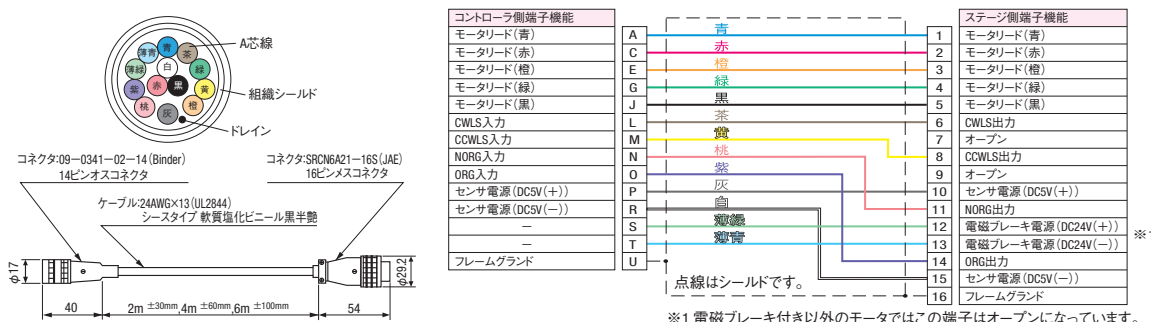

● CADデータは弊社WEB (<http://jp.misumi-ec.com/>) でご確認ください。

型式 Type	No.	ケーブル 特徴	全長	コネクタ		※基準準備			
				コネクタ有無	コントローラ側	ステージ側	SRCB	MSCB	MS4CB
SRCB (16ピン用)	2	通常ケーブル	2m	両端コネクタ付	09-0341-02-14 (Binder)	■SRCB SRCN6A21-16S (JAE)	6,480	6,480	10,800
	4		8,640				8,640	12,960	
	6		12,960				12,960	17,280	
	2B		6,480				6,480	10,800	
MSCB (12ピン用)	4B	通常ケーブル 片端バラ	2m	片端(コントローラ側) バラ線	-	■MSCB/MS4CB HR10A-10P-12S (73) (HRS)	8,640	8,640	12,960
	4m		12,960				12,960	17,280	
	6m		15,000				15,000	20,000	
	2-R		10,000				10,000	14,000	
MS4CB (4センサ12ピン用)	4-R	ロボットケーブル 両端コネクタ付	2m	両端コネクタ付	09-0341-02-14 (Binder)	-	15,000	15,000	16,000
	4m		25,000				25,000	30,000	
	6m		10,000				10,000	14,000	
	2B-R		15,000				15,000	16,000	
-	4B-R	ロボットケーブル 片端バラ	4m	片端(コントローラ側) バラ線	-	-	15,000	15,000	16,000
	6m		25,000				25,000	30,000	

■共通仕様

種類	仕上外径	最小曲げ半径	導体		絶縁体	シース	
			構成	外径		材質	材質
通常ケーブル	6.70	R33mm	40本 / 0.08mm [24AWG]	0.65mm	PVC	PVC	黒
ロボットケーブル	± 0.15mm		50本 / 0.08mm [24AWG]		ETFE		

■通常ケーブル

●SRCB2(B), SRCB4(B), SRCB6(B)

※片端バラ線ケーブル(末尾B付き)の場合は、14ピンオスコネクタ(コントローラ)側がバラ線となります。

●MSCB2(B), MSCB4(B), MSCB6(B)

※片端バラ線ケーブル(末尾B付き)の場合は、14ピンオスコネクタ(コントローラ)側がバラ線となります。

Order 注文例  
 型式 SRCB2

Delivery 出荷日  
 5 日発送

数量区分	標準対応	個別対応
数量	1~3	4~
出荷日	通常	お見積り

※表示数量超えはWOSIにてご確認ください。

●MS4CB2(B), MS4CB4(B), MS4CB6(B)