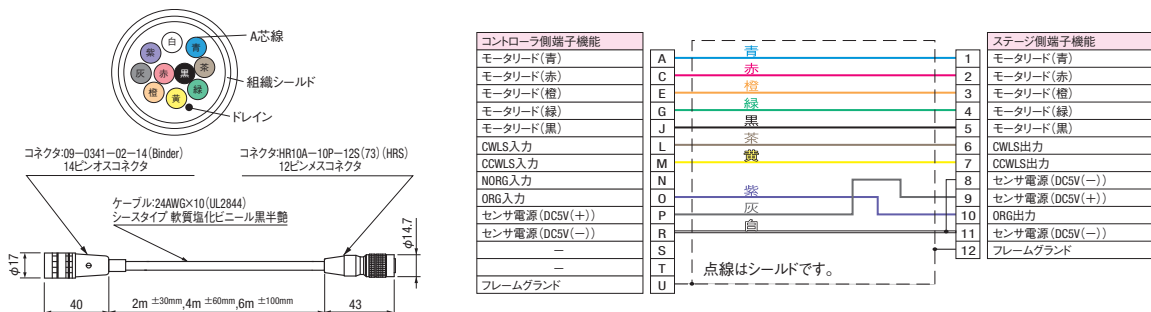

● CADデータは弊社WEB (<http://jp.misumi-ec.com/>) でご確認ください。

型式 Type	No.	ケーブル 特徴	全長	コネクタ		※基準準備			
				コネクタ有無	コントローラ側	ステージ側	SRCB	MSCB	MS4CB
SRCB (16ピン用)	2	通常ケーブル	2m	両端コネクタ付	09-0341-02-14 (Binder)	■SRCB SRCN6A21-16S (JAE)	6,480	6,480	10,800
	4		8,640				8,640	12,960	
	6		12,960				12,960	17,280	
	2B		6,480				6,480	10,800	
MSCB (12ピン用)	4B	通常ケーブル 片端バラ	2m	片端(コントローラ側) バラ線	-	■MSCB/MS4CB HR10A-10P-12S (73) (HRS)	8,640	8,640	12,960
	4m		12,960				12,960	17,280	
	6m		15,000				15,000	20,000	
	2-R		10,000				10,000	14,000	
MS4CB (4センサ12ピン用)	4-R	ロボットケーブル 両端コネクタ付	2m	両端コネクタ付	09-0341-02-14 (Binder)	-	15,000	15,000	16,000
	4m		25,000				25,000	30,000	
	6m		10,000				10,000	14,000	
	2B-R		15,000				15,000	16,000	
-	4B-R	ロボットケーブル 片端バラ	4m	片端(コントローラ側) バラ線	-	-	15,000	15,000	16,000
	6m		25,000				25,000	30,000	

■共通仕様

種類	仕上外径	最小曲げ半径	導体		絶縁体	シース	
			構成	外径		材質	材質
通常ケーブル	6.70	R33mm	40本 / 0.08mm [24AWG]	0.65mm	PVC	PVC	黒
ロボットケーブル	± 0.15mm		50本 / 0.08mm [24AWG]		ETFE		

■通常ケーブル

●SRCB2(B), SRCB4(B), SRCB6(B)

※片端バラ線ケーブル(末尾B付き)の場合は、14ピンオスコネクタ(コントローラ)側がバラ線となります。

●MSCB2(B), MSCB4(B), MSCB6(B)

※片端バラ線ケーブル(末尾B付き)の場合は、14ピンオスコネクタ(コントローラ)側がバラ線となります。

Order 注文例  
 型式 SRCB2

Delivery 出荷日  
 5 日発送

数量区分	標準対応	個別対応
数量	1~3	4~
出荷日	通常	お見積り

※表示数量超えはWOSIにてご確認ください。

●MS4CB2(B), MS4CB4(B), MS4CB6(B)