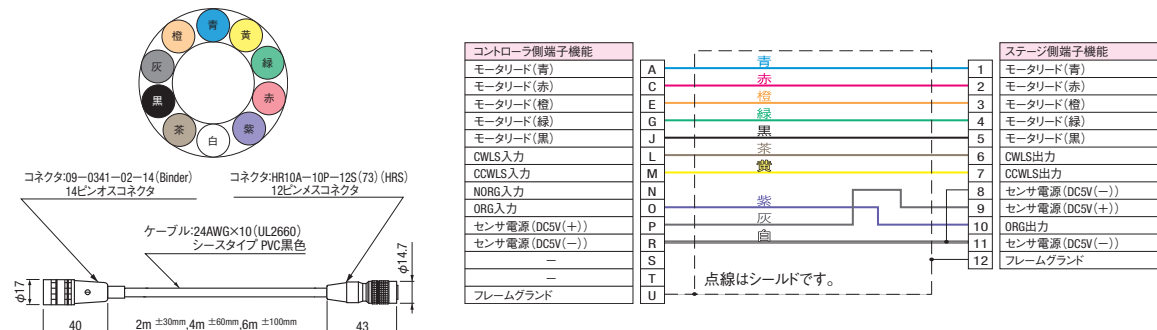

● CADデータは弊社WEB (<http://jp.misumi-ec.com/>) でご確認ください。

型式 Type	No.	ケーブル 特徴	全長	コネクタ		※基準準備			
				コネクタ有無	コントローラ側	ステージ側	SRCB	MSCB	MS4CB
SRCB (16ピン用)	2	通常ケーブル	2m	両端コネクタ付	09-0341-02-14 (Binder)	■SRCB SRCN6A21-16S (JAE)	6,480	6,480	10,800
	4		8,640				8,640	12,960	
	6		12,960				12,960	17,280	
	2B		6,480				6,480	10,800	
MSCB (12ピン用)	4B	通常ケーブル 片端バラ	2m	片端(コントローラ側) バラ線	-	■MSCB/MS4CB HR10A-10P-12S (73) (HRS)	8,640	8,640	12,960
	4m		12,960				12,960	17,280	
	6m		15,000				15,000	20,000	
	2-R		10,000				10,000	14,000	
MS4CB (4センサ12ピン用)	4-R	ロボットケーブル 両端コネクタ付	2m	両端コネクタ付	09-0341-02-14 (Binder)	-	15,000	15,000	16,000
	4m		25,000				25,000	30,000	
	6m		10,000				10,000	14,000	
	2B-R		15,000				15,000	16,000	
-	4B-R	ロボットケーブル 片端バラ	4m	片端(コントローラ側) バラ線	-	-	15,000	15,000	16,000
	6m		25,000				25,000	30,000	

●MSCB2(B), MSCB4(B), MSCB6(B)

※片端バラ線ケーブル(末尾B付き)の場合は、14ピンオスコネクタ(コントローラ)側がバラ線となります。

Order 注文例  
 型式 SRCB2

Delivery 出荷日  
 5 日発送

数量区分	標準対応	個別対応
数量	1~3	4~
出荷日	通常	お見積り

※表示数量超えはWOSIにてご確認ください。

●MS4CB2(B), MS4CB4(B), MS4CB6(B)

※片端バラ線ケーブル(末尾B付き)の場合は、14ピンオスコネクタ(コントローラ)側がバラ線となります。

■ロボットケーブル

●SRCB2(B)-R, SRCB4(B)-R, SRCB6(B)-R

※片端バラ線ケーブル(末尾B付き)の場合は、14ピンオスコネクタ(コントローラ)側がバラ線となります。

●MSCB2(B)-R, MSCB4(B)-R, MSCB6(B)-R

※片端バラ線ケーブル(末尾B付き)の場合は、14ピンオスコネクタ(コントローラ)側がバラ線となります。

●MS4CB2(B)-R, MS4CB4(B)-R, MS4CB6(B)-R

※片端バラ線ケーブル(B付き)の場合は、14ピンオスコネクタ(コントローラ)側がバラ線となります。

28 ステージユニット