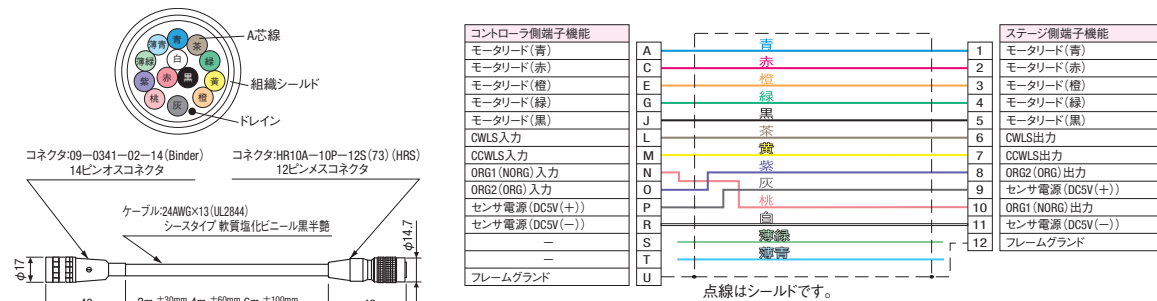

● CADデータは弊社WEB (<http://jp.misumi-ec.com/>) でご確認ください。

型式 Type	No.	ケーブル 特徴	全長	コネクタ		※基準準備			
				コネクタ有無	コントローラ側	ステージ側	SRCB	MSCB	MS4CB
SRCB (16ピン用)	2	通常ケーブル	2m	両端コネクタ付	09-0341-02-14 (Binder)	■SRCB SRCN6A21-16S (JAE)	6,480	6,480	10,800
	4		8,640				8,640	12,960	
	6		12,960				12,960	17,280	
	2B		6,480				6,480	10,800	
MSCB (12ピン用)	4B	通常ケーブル 片端バラ	2m	片端(コントローラ側) バラ線	-	■MSCB/MS4CB HR10A-10P-12S (73) (HRS)	8,640	8,640	12,960
	4m		12,960				12,960	17,280	
	6m		15,000				15,000	20,000	
	2-R		10,000				10,000	14,000	
MS4CB (4センサ12ピン用)	4-R	ロボットケーブル 両端コネクタ付	2m	両端コネクタ付	09-0341-02-14 (Binder)	-	15,000	15,000	16,000
	4m		25,000				25,000	30,000	
	6m		10,000				10,000	14,000	
	2B-R		15,000				15,000	16,000	
-	4B-R	ロボットケーブル 片端バラ	4m	片端(コントローラ側) バラ線	-	-	15,000	15,000	16,000
	6m		25,000				25,000	30,000	

■共通仕様

種類	仕上外径	最小曲げ半径	導体		絶縁体	シース	
			構成	外径		材質	材質
通常ケーブル	6.70	R33mm	40本 / 0.08mm [24AWG]	0.65mm	PVC	PVC	黒
ロボットケーブル	± 0.15mm		50本 / 0.08mm [24AWG]		ETFE		

■通常ケーブル

●SRCB2(B), SRCB4(B), SRCB6(B)

※片端バラ線ケーブル(末尾B付き)の場合は、14ピンオスコネクタ(コントローラ)側がバラ線となります。

●MSCB2(B), MSCB4(B), MSCB6(B)

※片端バラ線ケーブル(末尾B付き)の場合は、14ピンオスコネクタ(コントローラ)側がバラ線となります。

Order 注文例  
 型式 SRCB2

Delivery 出荷日  
 5 日発送

数量区分	標準対応	個別対応
数量	1~3	4~
出荷日	通常	お見積り

※表示数量超えはWOSIにてご確認ください。

●MS4CB2(B), MS4CB4(B), MS4CB6(B)

※片端バラ線ケーブル(末尾B付き)の場合は、14ピンオスコネクタ(コントローラ)側がバラ線となります。

■ロボットケーブル

●SRCB2(B)-R, SRCB4(B)-R, SRCB6(B)-R

※片端バラ線ケーブル(末尾B付き)の場合は、14ピンオスコネクタ(コントローラ)側がバラ線となります。

●MSCB2(B)-R, MSCB4(B)-R, MSCB6(B)-R

※片端バラ線ケーブル(末尾B付き)の場合は、14ピンオスコネクタ(コントローラ)側がバラ線となります。