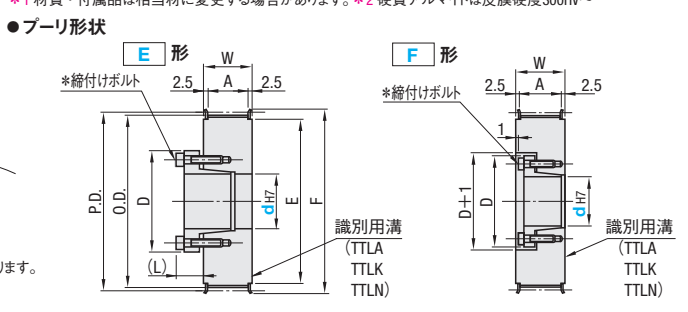

# KEYLESS TIMING PULLEYS -T10- 面圧タイミングプーリ T10タイプ

●カタログ規格外品はこちら P.137  
●CADデータフォルダ名: 19\_Timing Pulleys

●タイミングベルトは P.1556、ロングタイミングベルトは P.1559 をご参照ください。

Type	ベルト幅						材質*		表面処理	
	15mm	20mm	25mm	30mm	40mm	50mm	プーリ	フランジ	プッシュ	
TTLA	●	●	●	●	●	●	アルミ	S45C	白アルマイト	
TTLK	●	●	●	●	●	●	アルミ	S45C	硬質アルマイト	
TTLN	●	●	●	●	●	●	アルミ	S45C	無電解ニッケルメッキ	
TTPL	●	●	●	●	●	●	S45C	SPCC	S45C	
TTLG	●	●	●	●	●	●	相当	相当	無電解ニッケルメッキ	

軸穴径 (mm)	最大許容トルク・N・m		D		(L)
	SH7/2	SH7/2	SH7/2	SH7/2	
12	48	23	32	31	10.5
14	73	37	35	36	12
15	78	39	36	37	12
16	83	42	37	38	13
17	88	45	38	39	13
18	154	48	43	40	14
19	163	49	45	42	14
20	171	97	46	46	14
22	186	110	48	47	14
24	206	121	50	49	14
25	216	124	52	51	15
28	353	141	54	53	15.5
30	382	149	57	56	16
32	412	163	59	58	16.5
35	451	173	63	61	17
38	686	—	70	—	19
40	725	—	71	—	19
42	757	—	74	—	20
45	1490	—	84	—	24.5
48	1600	—	87	—	24.5
50	1660	—	89	—	24.5

歯溝寸法は歯数によって若干変わります。(Pitch:10.0mm)

mm	呼び					
	T10150	T10200	T10250	T10300	T10400	T10500
A	17	22	27	32	43	53
W	22	27	32	37	48	58

●軸穴に表面処理が付かない場合があります。  
●プッシュはスタンダードタイプ(STプッシュ)とショートタイプ(SHプッシュ)の2種類があります。参照 P.1511  
●歯数34、50、60は切削フランジとなります。  
●フランジカメラズ、締付けボルトの本数とサイズは P.1511 をご参照ください。