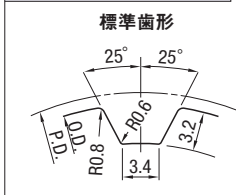

# KEYLESS TIMING PULLEYS -T10- 面圧タイミングプーリ T10タイプ

●カタログ規格外品はこちら P.137  
●CADデータフォルダ名: 19\_Timing Pulleys

●タイミングベルトは P.1556、ロングタイミングベルトは P.1559 をご参照ください。

Type	ベルト幅						材質*		表面処理	
	15mm	20mm	25mm	30mm	40mm	50mm	プーリ	フランジ	プッシュ	
TTLA	●	●	●	●	●	●	アルミ	S45C	白アルマイト	
TTLK	●	●	●	●	●	●	アルミ	S45C	硬質アルマイト	
TTLN	●	●	●	●	●	●	アルミ	S45C	無電解ニッケルメッキ	
TTPL	●	●	●	●	●	●	S45C	SPCC	S45C	
TTLG	●	●	●	●	●	●	相当	相当	無電解ニッケルメッキ	

軸穴径 (mm)	最大許容トルク・N・m		D		(L)
	SH7/2	SH7/2	SH7/2	SH7/2	
12	48	23	32	31	10.5
14	73	37	35	36	12
15	78	39	36	37	12
16	83	42	37	38	13
17	88	45	38	39	13
18	154	48	43	40	14
19	163	49	45	42	14
20	171	97	46	46	14
22	186	110	48	47	14
24	206	121	50	49	14
25	216	124	52	51	15
28	353	141	54	53	15.5
30	382	149	57	56	16
32	412	163	59	58	16.5
35	451	173	63	61	17
38	686	—	70	—	19
40	725	—	71	—	19
42	757	—	74	—	20
45	1490	—	84	—	24.5
48	1600	—	87	—	24.5
50	1660	—	89	—	24.5

歯溝寸法は歯数によって若干変わります。(Pitch:10.0mm)

mm	呼び					
	T10150	T10200	T10250	T10300	T10400	T10500
A	17	22	27	32	43	53
W	22	27	32	37	48	58

●軸穴に表面処理が付かない場合があります。  
●プッシュはスタンダードタイプ(STプッシュ)とショートタイプ(SHプッシュ)の2種類があります。参照 P.1511  
●歯数34、50、60は切削フランジとなります。  
●フランジカメラズ、締付けボルトの本数とサイズは P.1511 をご参照ください。