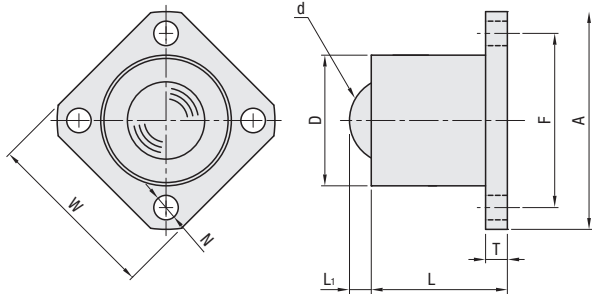

新商品

BALL ROLLER

ボールローラ

—高荷重ボールローラ 下向き用—

価格改訂

■特長：下向きに使える高荷重タイプです。搬送部の送り機構や足回など様々な場所で使用可能

Type	M材質					H硬度			S表面処理		
	本体	防塵シール	受座	メインボール	サブボール	ねじ部	受座	メインボール	サブボール	ねじ部	本体
BCBO	S45C	フェルト	SCM415	SUJ2	SUJ2	—	58~60HRC	62~65HRC	62~65HRC	—	無電解ニッケルメッキ
BCBC	S45C	—	—	—	—	S45C	—	—	—	無電解ニッケルメッキ	—
BCBS	—	—	—	—	—	—	—	—	—	—	—

BCBO

BCBC

BCBS

RoHS10

本体	型式		D	L	A	W	M	F	N	L1	d	T	許容荷重 (N)	質量 (g)	¥基準単価
	Type	No.													
丸フランジ	BCBO	40	24	24	40	—	—	32	4.5	5	15.875	4	900	110	3,140
		50	30	28	50	—	—	40	5.5	6	19.05	5	1,100	190	3,460
		60	38	37	60	—	—	49	6.5	8	25.4	6	1,200	380	4,070
角フランジ	BCBC	40	24	24	40	32	—	32	4.5	5	15.875	4	900	110	3,490
		50	30	28	50	40	—	40	5.5	6	19.05	5	1,100	190	3,790
		60	38	37	60	48	—	49	6.5	8	25.4	6	1,200	380	4,440
ねじ込み	BCBS	12	24	21	—	—	12	20	—	5	15.875	—	900	110	3,130
		16	30	25	—	—	16	25	—	6	19.05	—	1,100	200	3,430
		20	38	34	—	—	20	30	—	8	25.4	—	1,200	410	3,990

Order 注文例 型式 BCBO40

Delivery 出荷日 在庫品 翌日出荷 P.133
◎ご希望によりPM6:00迄、当日出荷受付致します。

Price 価格

数量区分	標準対応			個別対応
	小口	大口	小口	大口
数量	1~9	10~29	30~49	50~
値引き率	基準単価	10%	20%	30%
出荷日	通常			お見積り

◎表示数量超えはWOSにてご確認ください。

新商品

BALL ROLLER

ボールローラ

—ゴミ排出穴付きボールローラ 上下向き用—

■特長：上下向きに使えるゴミ排出穴付きタイプでメンテナンス回数も少なく済みます。ウレタンボールは搬送物を傷つけにくく様々な場所で使用可能

Type	M材質					H硬度			S表面処理				
	カバー	フランジ	ねじ部	受座	メインボール	サブボール	受座	メインボール	サブボール	カバー	受座	ねじ部	フランジ
BCBSF	S45C	—	—	—	SUJ2	—	—	—	—	—	—	—	三価ユニクロメッキ
BCBSB	—	SCM435	—	—	SUJ2	—	—	62~65HRC	—	—	—	—	三価ユニクロメッキ
BCBSUF	SPCC	S45C	—	SCM415	PUR	SUJ2	58~60HRC	—	62~65HRC	三価ユニクロメッキ	三価ユニクロメッキ	—	三価ユニクロメッキ
BCBSUB	—	SCM435	—	—	PUR	—	—	—	—	—	—	—	三価ユニクロメッキ

BCBSF BCBSUF

BCBSB BCBSUB

RoHS10