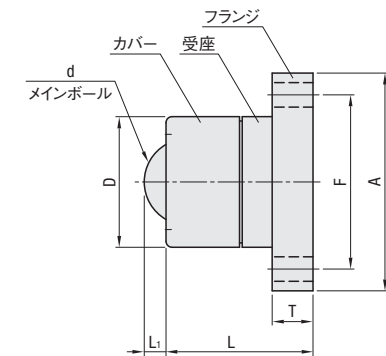

BCBSF BCBSUF