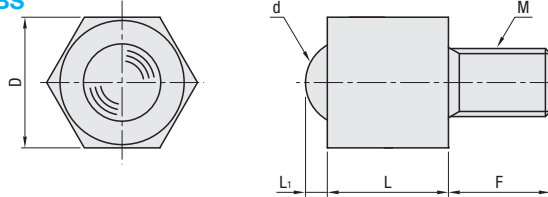

BCBS

RoHS10

本体	型式		D	L	A	W	M	F	N	L1	d	T	許容荷重 (N)	質量 (g)	¥基準単価
	Type	No.													
丸フランジ	BCBO	40	24	24	40	—	—	32	4.5	5	15.875	4	900	110	3,140
		50	30	28	50	—	—	40	5.5	6	19.05	5	1,100	190	3,460
		60	38	37	60	—	—	49	6.5	8	25.4	6	1,200	380	4,070
角フランジ	BCBC	40	24	24	40	32	—	32	4.5	5	15.875	4	900	110	3,490
		50	30	28	50	40	—	40	5.5	6	19.05	5	1,100	190	3,790
		60	38	37	60	48	—	49	6.5	8	25.4	6	1,200	380	4,440
ねじ込み	BCBS	12	24	21	—	—	12	20	—	5	15.875	—	900	110	3,130
		16	30	25	—	—	16	25	—	6	19.05	—	1,100	200	3,430
		20	38	34	—	—	20	30	—	8	25.4	—	1,200	410	3,990

Order 注文例 型式 BCBO40

Delivery 出荷日 在庫品 翌日出荷 P.133
◎ご希望によりPM6:00迄、当日出荷受付致します。

Price 価格

数量区分	標準対応			個別対応
	小口	大口	小口	大口
数量	1~9	10~29	30~49	50~
値引き率	基準単価	10%	20%	30%
出荷日	通常			お見積り

◎表示数量超えはWOSにてご確認ください。

新商品

BALL ROLLER

ボールローラ

—ゴミ排出穴付きボールローラ 上下向き用—

■特長：上下向きに使えるゴミ排出穴付きタイプでメンテナンス回数も少なく済みます。ウレタンボールは搬送物を傷つけにくく様々な場所で使用可能

Type	M材質					H硬度			S表面処理				
	カバー	フランジ	ねじ部	受座	メインボール	サブボール	受座	メインボール	サブボール	カバー	受座	ねじ部	フランジ
BCBSF	S45C	—	—	—	SUJ2	—	—	—	—	—	—	—	三価ユニクロメッキ
BCBSB	—	SCM435	—	—	SUJ2	—	—	62~65HRC	—	—	—	—	三価ユニクロメッキ
BCBSUF	SPCC	S45C	—	SCM415	PUR	SUJ2	58~60HRC	—	62~65HRC	三価ユニクロメッキ	三価ユニクロメッキ	—	三価ユニクロメッキ
BCBSUB	—	SCM435	—	—	PUR	—	—	—	—	—	—	—	三価ユニクロメッキ