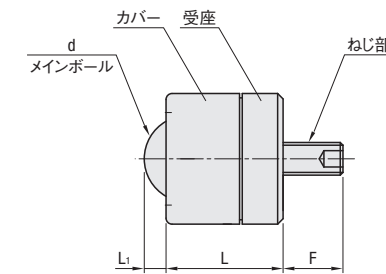

BCBSB BCBSUB

RoHS10

本体	タイプ	型式		D	L	A	M	F	N	L1	d	T	許容荷重 (N)	質量 (g)	¥基準単価
		Type	No.												
丸フランジ	ゴミ排出穴付き	BCBSF	20	24	27	40	—	32	4.5	4	15.875	7.5	196	130	3,660
			50	30	32	50	—	40	5.5	5	19.05	9	490	244	4,030
			120	38	43.5	60	—	49	6.5	6.5	25.4	10	1,176	475	4,740
ねじ込み	ゴミ排出穴付き	BCBSB	20	24	21.5	—	6	11	—	4	15.875	—	196	70	3,640
			50	30	25	—	8	16	—	5	19.05	—	490	133	4,000
			120	38	35.5	—	10	19	—	6.5	25.4	—	1,176	297	4,640
丸フランジ	ウレタンボール	BCBSUF	20	24	27	40	—	32	4.5	4	15.875	7.5	10	117	3,960
			50	30	32	50	—	40	5.5	5	19.05	9	29	221	4,360
			120	38	43.5	60	—	49	6.5	6.5	25.4	10	49	418	5,130
ねじ込み	ゴミ排出穴付き	BCBSUB	20	24	21.5	—	6	11	—	4	15.875	—	10	57	3,950
			50	30	25	—	8	16	—	5	19.05	—	29	110	4,330
			120	38	35.5	—	10	19	—	6.5	25.4	—	49	240	5,030

Order 注文例 型式 BCBSF20

Delivery 出荷日 在庫品 翌日出荷 P.133
◎ご希望によりPM6:00迄、当日出荷受付致します。

Price 価格

数量区分	標準対応		個別対応
	小口	大口	小口
数量	1~9	10~29	30~49
値引き率	基準単価	10%	20%
出荷日	通常		お見積り

◎表示数量超えはWOSにてご確認ください。