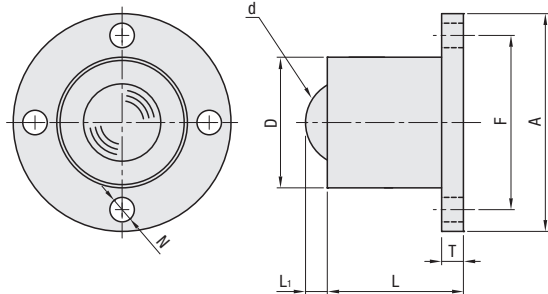

新商品

BALL ROLLER

ボールローラ

—高荷重ボールローラ 下向き用—

価格改訂

■特長：下向きに使える高荷重タイプです。搬送部の送り機構や足回など様々な場所で使用可能

Type	M材質					H硬度			S表面処理		
	本体	防塵シール	受座	メインボール	サブボール	ねじ部	受座	メインボール	サブボール	ねじ部	本体
BCBO	S45C	フェルト	SCM415	SUJ2	SUJ2	—	58~60HRC	62~65HRC	62~65HRC	—	無電解ニッケルメッキ
BCBC	S45C	—	—	—	—	S45C	—	—	—	無電解ニッケルメッキ	—
BCBS	—	—	—	—	—	—	—	—	—	—	—

BCBO