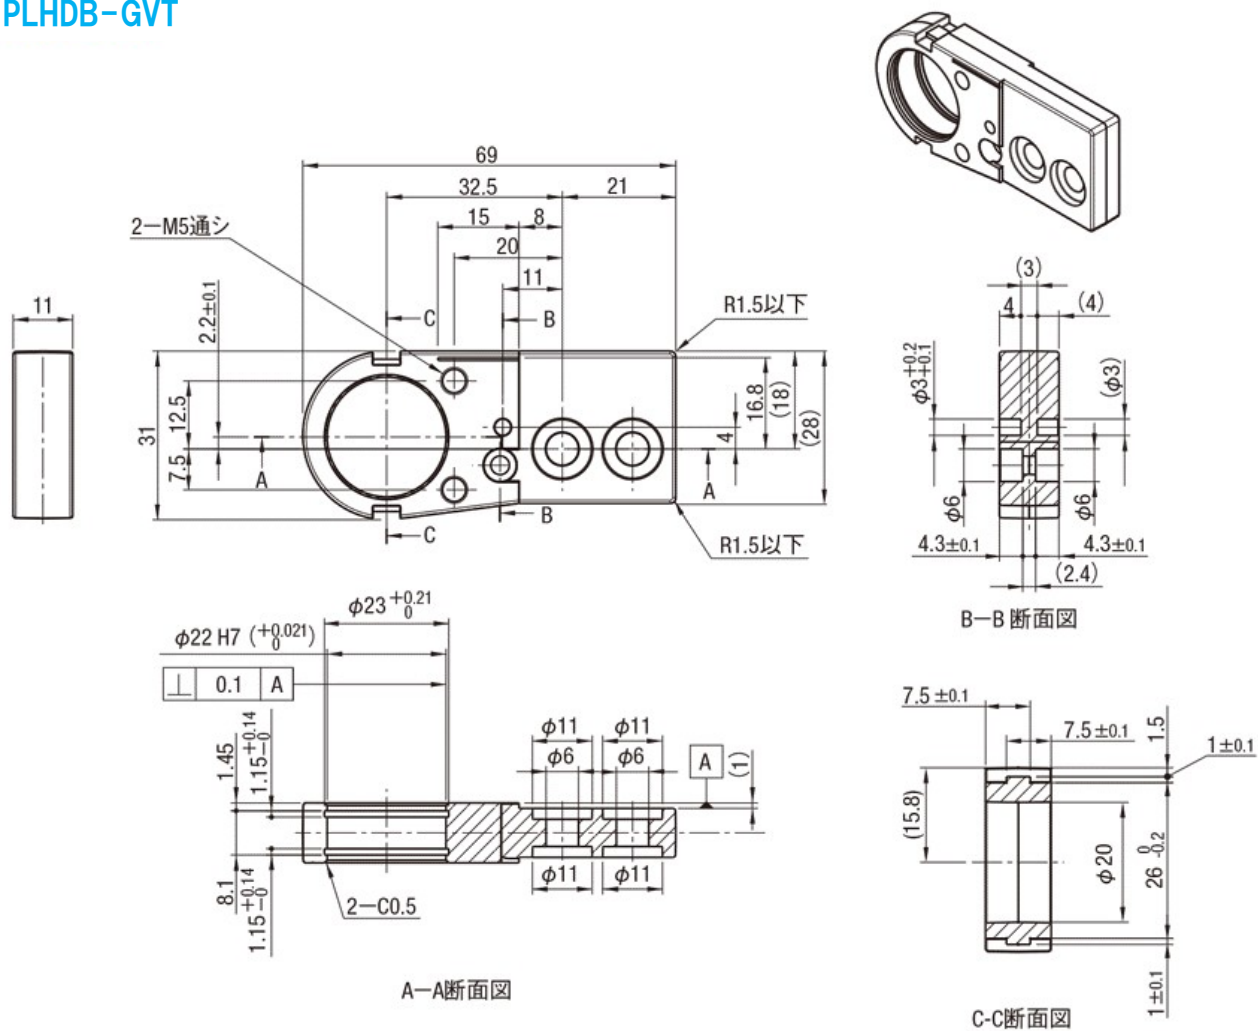

PLHDB-GVT

M 材質	アルミ材
S 表面処理	塗装 (シルバー)