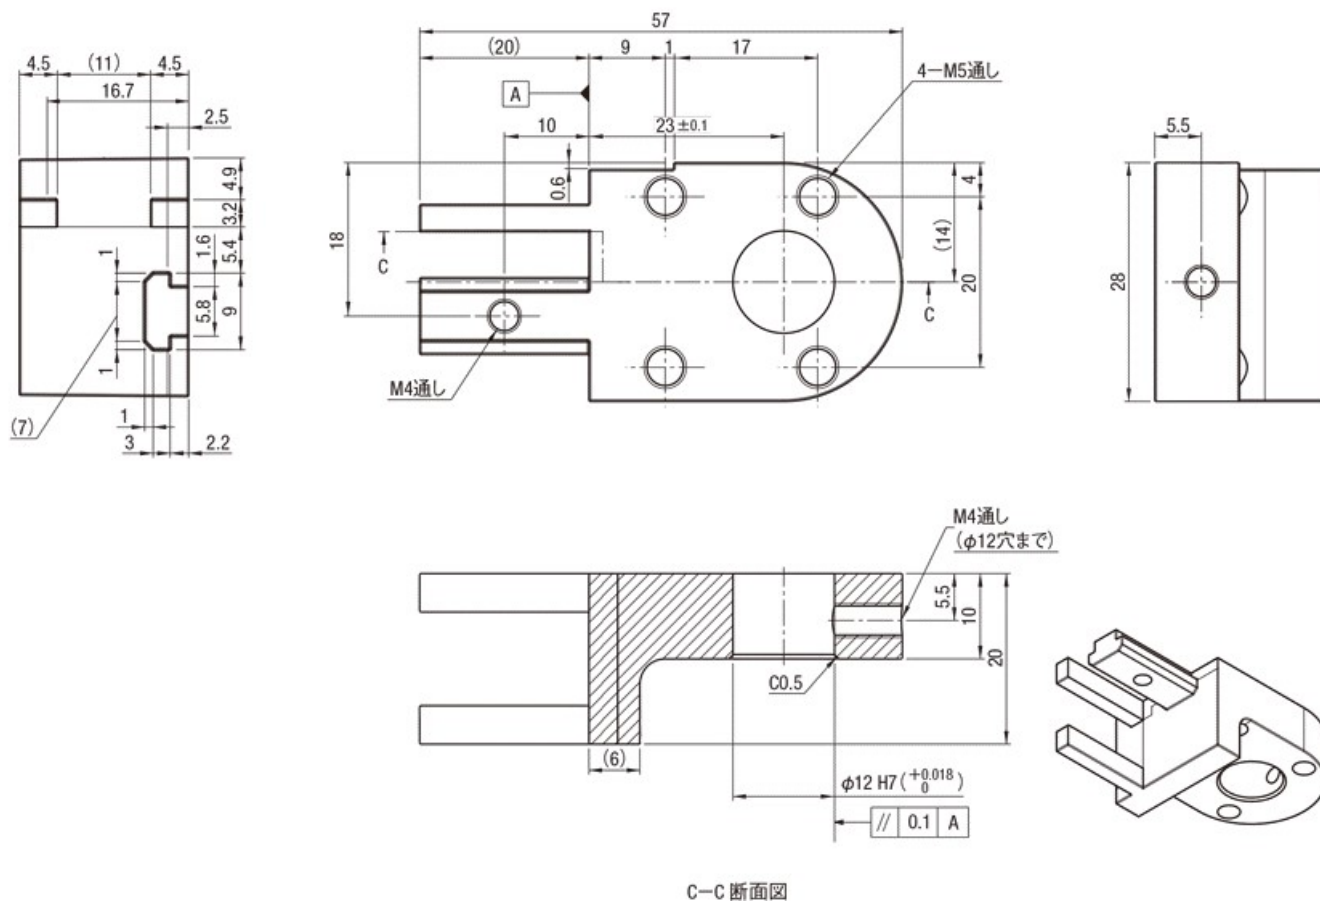

PLHD-GVN-L

C-C 断面図

M 材質	アルミ材
S 表面処理	塗装(シルバー)