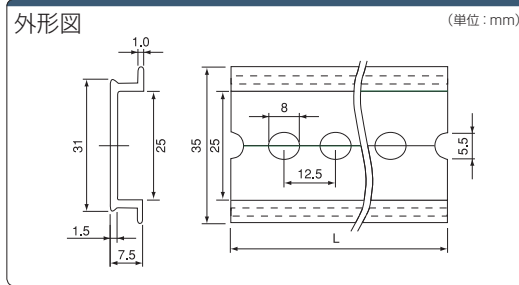

**3** 日日出荷

**RoHS**

基本仕様

材質	アルミ
表面処理	アルマイト処理
推奨取付ネジサイズ	M5

Order注文例

型番	全長L
MRA	1000

1本単位

●定尺500mm、1000mm

型番	全長L (mm)	自重 (g)	¥通常単価				¥スライド単価			
			1~9本	10~19本	20~49本	50本~	10~19本	20~49本	50本~	
MRA-500	500	86	704	371	266	171				
MRA-1000	1000	172	903	412	285	181				

※長さ指定タイプの場合、端からの寸法は一定ではありません。

1本単位

●全長Lを65~495mmまで5mm毎で指定可能

型番	全長L
MRB	1000

1本単位

●定尺500mm、1000mm

型番	全長L (mm)	自重 (g)	¥通常単価				¥スライド単価			
			1~9本	10~19本	20~49本	50本~	10~19本	20~49本	50本~	
MRB-500	500	80	704	371	266	171				
MRB-1000	1000	159	861	330	219	179				

※長さ指定タイプの場合、端からの寸法は一定ではありません。

1本単位

●全長Lを65~495mmまで5mm毎で指定可能

型番	65~100 (mm)		105~300 (mm)		305~495 (mm)	
	¥通常単価	¥スライド単価	¥通常単価	¥スライド単価	¥通常単価	¥スライド単価
MRB	935	866	977	907	1,134	1,051