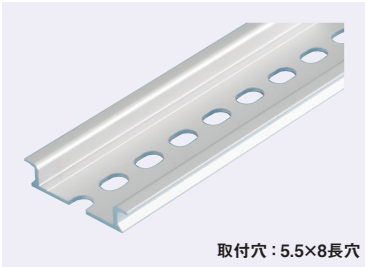

ミスミ

DINレール(アルミタイプ)

ココが特長

取付面強化型のアルミDINレール

- 流通コストを極限まで削減し、低価格を実現したミスミオリジナルのDINレールです。
- 面倒な切断もおまかせください。65~495mmまで5mm毎で全長Lを指定可能です。

定尺

在庫品

長さ指定

**3** 日日出荷

**RoHS**

基本仕様

材質	アルミ
表面処理	アルマイト処理
推奨取付ネジサイズ	M5

Order注文例

型番	全長L
MRA	1000

1本単位

●定尺500mm、1000mm

型番	全長L (mm)	自重 (g)	¥通常単価				¥スライド単価			
			1~9本	10~19本	20~49本	50本~	10~19本	20~49本	50本~	
MRA-500	500	86	704	371	266	171				
MRA-1000	1000	172	903	412	285	181				

※長さ指定タイプの場合、端からの寸法は一定ではありません。

1本単位

●全長Lを65~495mmまで5mm毎で指定可能