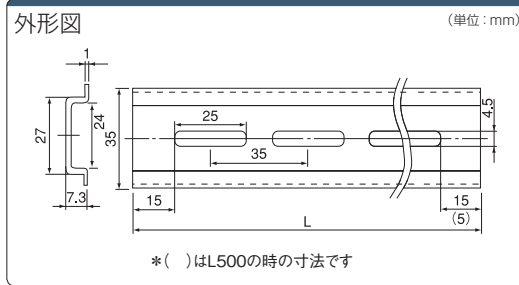

定尺

在庫品

長さ指定

**3** 日日出荷

**RoHS**

基本仕様

材質	アルミ
表面処理	アルマイト処理
推奨取付ネジサイズ	M4

Order注文例

型番	全長L
MRB	1000

1本単位

●定尺500mm、1000mm

型番	全長L (mm)	自重 (g)	¥通常単価				¥スライド単価			
			1~9本	10~19本	20~49本	50本~	10~19本	20~49本	50本~	
MRB-500	500	80	704	371	266	171				
MRB-1000	1000	159	861	330	219	179				

※長さ指定タイプの場合、端からの寸法は一定ではありません。

1本単位

●全長Lを65~495mmまで5mm毎で指定可能

型番	65~100 (mm)		105~300 (mm)		305~495 (mm)	
	¥通常単価	¥スライド単価	¥通常単価	¥スライド単価	¥通常単価	¥スライド単価
MRB	935	866	977	907	1,134	1,051