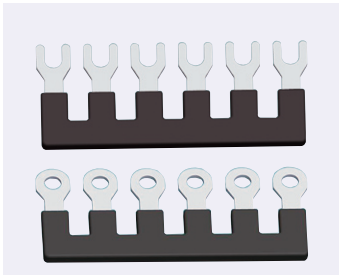

渡り金具

Webなら漏液検出機器を多数掲載!

ミスミ

ショートバー(ケーブルタイプ)

ココが
特長

コモンブロック端子台を接続します。

- ケーブルタイプのため自由に折り曲げて使えます。
- 部品詳細
圧着端子：1.25-3両端(ニチフ)
ケーブル：UL1007 AWG18×3cm 黒(日立電線)
圧着部分を熱収縮チューブで絶縁加工済
- 質量：1.5g

在庫品

RoHS

Order
注文例

型番
ESAW-SB-10P

¥

1パック単位 10個入

型番	1パック	¥通常単価
ESAW-SB-10P	10本入り	882

使用例

ミスミ

ショートバー MKBシリーズ・MTシリーズ

ココが
特長

MKBシリーズ、MTシリーズ専用ショートバー

- MKB10、20、30共用のショートバーです。
- 連結数を減らす場合は、ニッパーでカットできます。

指定端子台以外へのご利用は保証できません。

信号用 電源用

在庫品

RoHS

寸法図

本体材質：黄銅、亜鉛メッキ PA66

(単位：mm)

Order
注文例

型番
MKSB-3Y-20P

¥

1パック単位 10・20個入

型番	¥通常単価		スライド単価
	1~5パック	6~9パック	10パック~
MKSB-3Y-20P	1,292	1,133	935
MKSB-3.5Y-20P	1,607	1,412	1,163
MKSB-4Y-20P	2,300	2,030	1,665
MKSB-3-20P	1,292	1,133	935
MKSB-3.5-20P	1,607	1,412	1,163
MKSB-4-20P	2,300	2,030	1,665
MKSB26-10P	840	742	608
MKSB36-10P	1,260	1,113	912