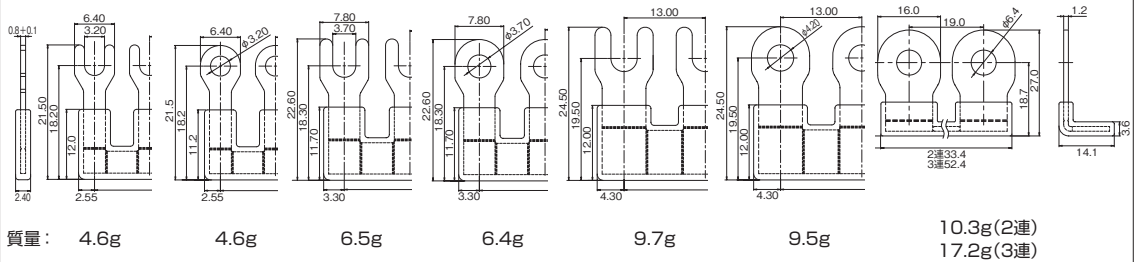

ショートバー MKBシリーズ・MTシリーズ

ココが
特長

MKBシリーズ、MTシリーズ専用ショートバー

- MKB10、20、30共用のショートバーです。
- 連結数を減らす場合は、ニッパーでカットできます。

指定端子台以外へのご利用は保証できません。

信号用 電源用

在庫品

RoHS

寸法図

本体材質：黄銅、亜鉛メッキ PA66

(単位：mm)

Order
注文例

型番
MKSB-3Y-20P

¥

1パック単位 10・20個入

型番	¥通常単価		スライド単価
	1~5パック	6~9パック	10パック~
MKSB-3Y-20P	1,292	1,133	935
MKSB-3.5Y-20P	1,607	1,412	1,163
MKSB-4Y-20P	2,300	2,030	1,665
MKSB-3-20P	1,292	1,133	935
MKSB-3.5-20P	1,607	1,412	1,163
MKSB-4-20P	2,300	2,030	1,665
MKSB26-10P	840	742	608
MKSB36-10P	1,260	1,113	912

仕様

タイプ	連結数	型番	端子間ピッチ	バック入り数	適合端子台	
Y型	6	MKSB-3Y-20P	8.8mm	20	MKB10(☎399ページ) MT-10(☎406ページ)	
		MKSB-3.5Y-20P	10.5mm	20	MKB20(☎399ページ) MT-20(☎406ページ)	
		MKSB-4Y-20P	13.0mm	20	MKB30(☎400ページ) MT-30(☎407ページ)	
丸型	6	MKSB-3-20P	8.8mm	20	MKB10(☎399ページ) MT-10(☎406ページ)	
		MKSB-3.5-20P	10.5mm	20	MKB20(☎399ページ) MT-20(☎406ページ)	
		MKSB-4-20P	13.0mm	20	MKB30(☎400ページ) MT-30(☎407ページ)	
	2	3	MKSB26-10P	19.0mm	10	MKB60(☎400ページ) MT-60(☎407ページ)
			MKSB36-10P	19.0mm	10	