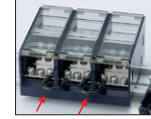

渡り金具

Webなら漏液検出機器を多数掲載!

ミスミ

ショートバー(ケーブルタイプ)

ココが
特長

コモンブロック端子台を接続します。

- ケーブルタイプのため自由に折り曲げて使えます。
- 部品詳細
圧着端子：1.25-3両端(ニチフ)
ケーブル：UL1007 AWG18×3cm 黒(日立電線)
圧着部分を熱収縮チューブで絶縁加工済
- 質量：1.5g

在庫品

RoHS

Order
注文例

型番
ESAW-SB-10P

¥

1パック単位 10個入

型番	1パック	¥通常単価
ESAW-SB-10P	10本入り	882

使用例

ミスミ