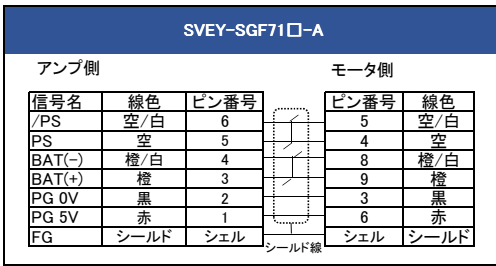

ACサーボモータ対応ケーブル 結線図

安川電機 Σ7対応ハーネス

▼エンコーダケーブル 結線図

▼モータ電源ケーブル 結線図