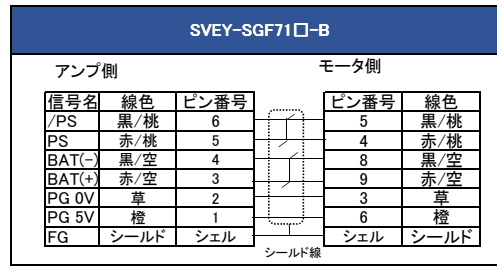

ACサーボモータ対応ケーブル 結線図

安川電機 Σ7対応ハーネス

▼エンコーダケーブル 結線図

▼モータ電源ケーブル 結線図