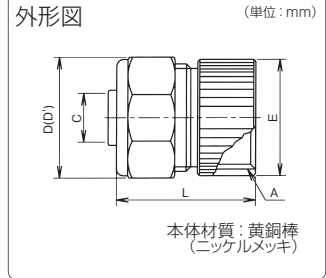

Order  
注文例

型番
MH16-22

型番	適合コンジット		電線管 ネジ呼称	厚鋼ネジA 管用平行 ネジ呼称	推奨取 付穴径	内径 B	内径 C	締付前長さ		対辺 D	対角 D'	重量 (g)	¥通常単価 1~19個
	タイプ	サイズ						L1	L2				
MH	10-16	FAG	10	CTG-16	PF-1/2	21	14	29	41	29	31.5	88	820
	12-16		21			14	10.7	30	42	29	31.5	86	840
	16-16	FVSB	16	21	14	14	35	48	29	31.5	140	1,310	
	16-22	FTUB	16	27	14	14	35	48	36	39	144	1,260	
	22-22	FSN	22	27	14	18.9	36	49	36	39	158	1,350	
	28-28		28	34	16	24.5	44	60	47	51	268	1,770	

ミスミ

金属製コンジット コネクタ(MSコネクタ用)

ココが  
特長

金属製保護管用MS接続用コネクタ

- MSコネクタMS3106B(ストレートプラグ)、MS3108B(アングルプラグ)等をコンジットに接続するためのコネクタです。

在庫品

RoHS

- ・MSコネクタの「ケーブルクランプ取付Vネジ」を「MSコネクタ取付ネジ」と合わせて選定して下さい。
- ・外観および仕様は、予告なく変更することがあります。
- ・使用方法は●1851ページ上段をご参照ください。

接続例

MSU部品構成

部番	部品名
①	カバーナット
②	締付リング
③	ガイドカラー
④	本体

- ①コネクタ、NMS3106B-20-4-S
- ②コンジットコネクタ MSU12-20
- ③コンジット FAG12~

1個単位

Order  
注文例

型番
MSU12-14S

型番	適合コンジット		MSコネクタ シェルサイズ	アメリカンユニファイネジ (MSコネクタ取付ネジ) A	内径 C	締付前 長さ L1	対辺 D	対角 D'	E	重量 (g)	¥通常単価 1~19個	
	タイプ	サイズ										
MSU	10-12S	FAG	10	5/8-24UNEF-2B	8.2	30.5	27	29	22	54	810	
	10-14S			14S					3/4-20UNEF-2B	26	66	910
	12-14S			14S					1-20UNEF-2B	32	64	1,110
	12-18			18					1,3/16-18UNEF-2B	36	73	1,230
	12-24			24,28					1,7/16-18UNEF-2B	42	100	1,380
	16-16			16S,16					7/8-20UNEF-2B	29	80	1,130
	16-18	18	1-20UNEF-2B	32	80	1,200						
	16-20	20,22	1,3/16-18UNEF-2B	36	86	1,320						
	22-18	18	1-20UNEF-2B	32	81	1,390						
	22-20	20,22	1,3/16-18UNEF-2B	36	85	1,480						
	22-32	32,32A	1,3/4-18UNS-2B	50	144	2,010						
	28-20	20,22	1,3/16-18UNEF-2B	36	139	1,630						
	28-24	24,28	1,7/16-18UNEF-2B	42	135	1,820						
	28-32	32,32A	1,3/4-18UNS-2B	50	160	2,120						
	28-36	36	2-18UNS-2B	58	194	2,330						