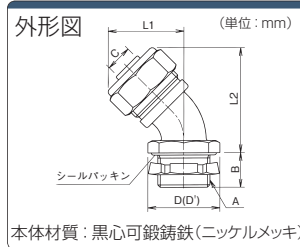

●ご注文の数量によっては、都度納期お見積りとなる場合がございます。

接続例

部品構成

部番	部品名
①	カバーナット
②	締付リング
③	ガイドカラー
④	本体
⑤	ロックナット

1個単位

■使用方法  
コンジットを必要寸法に切断し、コンジット外径に沿って①カバーナット②締付リングの順に通します。  
③ガイドカラーをコンジット内部螺旋に沿ってねじ込んだ後、④本体に差し込み、①カバーナットと④本体のネジを締め付けてください。取付板に取り付ける場合は、⑤ロックナットで締付けてください。(ロックナットが付属していないコネクタもあります。)

Order  
注文例

型番
MH16-22

型番	適合コンジット		電線管 ネジ呼称	厚鋼ネジA 管用平行 ネジ呼称	推奨取 付穴径	内径 B	内径 C	締付前長さ		対辺 D	対角 D'	重量 (g)	¥通常単価 1~19個
	タイプ	サイズ						L1	L2				
MH	10-16	FAG	10	CTG-16	PF-1/2	21	14	29	41	29	31.5	88	820
	12-16		21			14	10.7	30	42	29	31.5	86	840
	16-16	FVSB	16	21	14	14	35	48	29	31.5	140	1,310	
	16-22	FTUB	16	27	14	14	35	48	36	39	144	1,260	
	22-22	FSN	22	27	14	18.9	36	49	36	39	158	1,350	
	28-28		28	34	16	24.5	44	60	47	51	268	1,770	

接続例

MSU部品構成

部番	部品名
①	カバーナット
②	締付リング
③	ガイドカラー
④	本体

- ①コネクタ、NMS3106B-20-4-S
- ②コンジットコネクタ MSU12-20
- ③コンジット FAG12~

1個単位

Order  
注文例

型番
MSU12-14S

型番	適合コンジット		MSコネクタ シェルサイズ	アメリカンユニファイネジ (MSコネクタ取付ネジ) A	内径 C	締付前 長さ L1	対辺 D	対角 D'	E	重量 (g)	¥通常単価 1~19個	
	タイプ	サイズ										
MSU	10-12S	FAG	10	5/8-24UNEF-2B	8.2	30.5	27	29	22	54	810	
	10-14S			14S					3/4-20UNEF-2B	26	66	910
	12-14S			14S					1-20UNEF-2B	32	64	1,110
	12-18			18					1,3/16-18UNEF-2B	36	73	1,230
	12-24			24,28					1,7/16-18UNEF-2B	42	100	1,380
	16-16			16S,16					7/8-20UNEF-2B	29	80	1,130
	16-18	18	1-20UNEF-2B	32	80	1,200						
	16-20	20,22	1,3/16-18UNEF-2B	36	86	1,320						
	22-18	18	1-20UNEF-2B	32	81	1,390						
	22-20	20,22	1,3/16-18UNEF-2B	36	85	1,480						
	22-32	32,32A	1,3/4-18UNS-2B	50	144	2,010						
	28-20	20,22	1,3/16-18UNEF-2B	36	139	1,630						
	28-24	24,28	1,7/16-18UNEF-2B	42	135	1,820						
	28-32	32,32A	1,3/4-18UNS-2B	50	160	2,120						
	28-36	36	2-18UNS-2B	58	194	2,330						