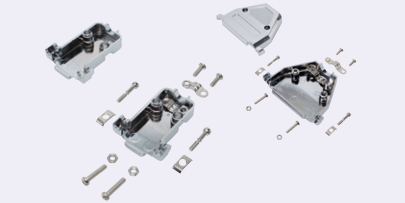

ミスミ

EMI対策 樹脂フード(ローコスト)

●EMI対策樹脂フード

●汎用樹脂フード

ロングスクリータイプ
RDA-25HT-M2.6

ショートスクリータイプ
RDA-25H-M2.6

ココが
特長

低価格を実現した汎用樹脂フード

●固定ネジはドライバで固定するショートスクリータイプと手で操作の行えるロングスクリータイプと2通りあります。またそれぞれにM2.6(ミリネジ)、#4-40(インチネジ)とあるため用途に合わせてお選びいただけます。

●このフードは次のコネクタには使用できません。
EMI圧接Dsub(●23ページ)
高電流Dsub(●26ページ)

2D
CAD

在庫品

RoHS

材料・仕上

項目	材 料	仕 上
フード	ABS樹脂、UL-94HB	グレー色
フード(EMI対策品)	ABS樹脂、UL-94VO	ニッケルメッキシルバー色
ケーブルクランプ	鋼	ニッケルメッキ
結合固定ネジ		

外形図

表1

芯数()は高密度型	A	B	C	D	E
9(15)	30.5	16	41	25	7
15(26)	40	16.2	37.4	33.3	9.9
25(44)	55	16.5	44.5	47	10.7
37(78)	69.5	22	53	63.5	14

表2

芯数()は高密度型	A	B	C	D	E
50(78)	69.6	20.3	20	61	14

(単位: mm)

1個単位

Order
注文例

型番

MDA-9H-M2.6

型番	芯数()は高密度型	メッキ有無	スクリータイプ	¥通常単価 1~9個	重量 g	
MDA-9H-M2.6	9(15)	メッキ有	M2.6ショート	318	14.0	
MDA-15H-M2.6	15(26)			332	15.5	
MDA-25H-M2.6	25(44)			357	20.5	
MDA-37H-M2.6	37(62)			489	24.5	
MDA-50H-M2.6	50(78)			553	23.0	
MDA-9H-UNC	9(15)			349	14.0	
MDA-15H-UNC	15(26)		390	15.5		
MDA-25H-UNC	25(44)		455	20.5		
MDA-37H-UNC	37(62)		553	24.5		
MDA-50H-UNC	50(78)		618	23.0		
RDA-9H-M2.6	9(15)		メッキ無	M2.6ショート	199	14.0
RDA-15H-M2.6	15(26)				208	15.5
RDA-25H-M2.6	25(44)	224			20.5	
RDA-37H-M2.6	37(62)	306			24.5	
RDA-50H-M2.6	50(78)	346			23.0	
RDA-9H-UNC	9(15)	219			14.0	
RDA-15H-UNC	15(26)	244		15.5		
RDA-25H-UNC	25(44)	285		20.5		
RDA-37H-UNC	37(62)	346		24.5		
RDA-50H-UNC	50(78)	387		23.0		
RDA-9HT-M2.6	9(15)	244		17.5		
RDA-15HT-M2.6	15(26)	275		19.0		
RDA-25HT-M2.6	25(44)	321		24.5		
RDA-37HT-M2.6	37(62)	367		28.0		
RDA-50HT-M2.6	50(78)	403		26.5		
RDA-9HT-UNC	9(15)	255		17.5		
RDA-15HT-UNC	15(26)	290		19.0		
RDA-25HT-UNC	25(44)	336		24.5		
RDA-37HT-UNC	37(62)	376		28.0		
RDA-50HT-UNC	50(78)	408		26.5		