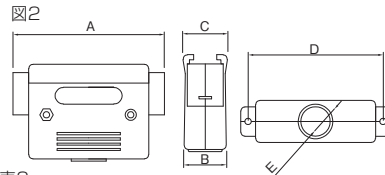

外形図

表1

芯数()は高密度型	A	B	C	D	E
9(15)	30.5	16	41	25	7
15(26)	40	16.2	37.4	33.3	9.9
25(44)	55	16.5	44.5	47	10.7
37(78)	69.5	22	53	63.5	14

表2

芯数()は高密度型	A	B	C	D	E
50(78)	69.6	20.3	20	61	14

(単位: mm)

1個単位

Order
注文例

型番

MDA-9H-M2.6

型番	芯数()は高密度型	メッキ有無	スクリータイプ	¥通常単価 1~9個	重量 g	
MDA-9H-M2.6	9(15)	メッキ有	M2.6ショート	318	14.0	
MDA-15H-M2.6	15(26)			332	15.5	
MDA-25H-M2.6	25(44)			357	20.5	
MDA-37H-M2.6	37(62)			489	24.5	
MDA-50H-M2.6	50(78)			553	23.0	
MDA-9H-UNC	9(15)			349	14.0	
MDA-15H-UNC	15(26)		390	15.5		
MDA-25H-UNC	25(44)		455	20.5		
MDA-37H-UNC	37(62)		553	24.5		
MDA-50H-UNC	50(78)		618	23.0		
RDA-9H-M2.6	9(15)		メッキ無	M2.6ショート	199	14.0
RDA-15H-M2.6	15(26)				208	15.5
RDA-25H-M2.6	25(44)	224			20.5	
RDA-37H-M2.6	37(62)	306			24.5	
RDA-50H-M2.6	50(78)	346			23.0	
RDA-9H-UNC	9(15)	219			14.0	
RDA-15H-UNC	15(26)	244		15.5		
RDA-25H-UNC	25(44)	285		20.5		
RDA-37H-UNC	37(62)	346		24.5		
RDA-50H-UNC	50(78)	387		23.0		
RDA-9HT-M2.6	9(15)	244		17.5		
RDA-15HT-M2.6	15(26)	275		19.0		
RDA-25HT-M2.6	25(44)	321		24.5		
RDA-37HT-M2.6	37(62)	367		28.0		
RDA-50HT-M2.6	50(78)	403		26.5		
RDA-9HT-UNC	9(15)	255		17.5		
RDA-15HT-UNC	15(26)	290		19.0		
RDA-25HT-UNC	25(44)	336		24.5		
RDA-37HT-UNC	37(62)	376		28.0		
RDA-50HT-UNC	50(78)	408		26.5		