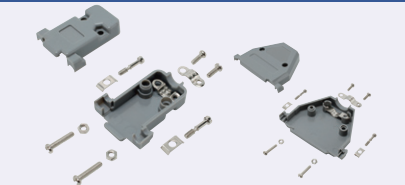

ミスミ

EMI対策 樹脂フード(ローコスト)

●EMI対策樹脂フード

●汎用樹脂フード

ロングスクリータイプ
RDA-25HT-M2.6

ショートスクリータイプ
RDA-25H-M2.6

ココが
特長

低価格を実現した汎用樹脂フード

●固定ネジはドライバで固定するショートスクリータイプと手で操作の行えるロングスクリータイプと2通りあります。またそれぞれにM2.6(ミリネジ)、#4-40(インチネジ)とあるため用途に合わせてお選びいただけます。

●このフードは次のコネクタには使用できません。
EMI圧接Dsub(●23ページ)
高電流Dsub(●26ページ)

2D
CAD

在庫品

RoHS

材料・仕上

項目	材 料	仕 上
フード	ABS樹脂、UL-94HB	グレー色
フード(EMI対策品)	ABS樹脂、UL-94VO	ニッケルメッキシルバー色
ケーブルクランプ	鋼	ニッケルメッキ
結合固定ネジ		

組立手順

1. 銅テープ巻きした上にさらにテープ1本を引き出します。

2. 銅テープを折り返します。

3. クランプを固定して、銅テープをフードに貼り付けます。

4. テープの先端はコネクタを嵌める溝まで貼ることで、はがれ防止を兼ねます。

商品の取扱有無をすぐ確認したい...そんな時は、
VONAサポートセンターへ ☎0120-343-256
※IP電話からお掛けの場合番号末-11

●在庫品は、ご希望によりPM6:00迄のご注文で当日出荷致します。
●他社ブランド(ミスミ品以外) 非在庫品の出荷日カウントは土日祝日を除きます。