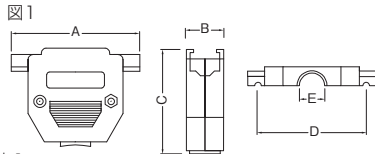

外形図

表1

芯数()は高密度型	A	B	C	D	E
9(15)	30.5	16	41	25	7
15(26)	40	16.2	37.4	33.3	9.9
25(44)	55	16.5	44.5	47	10.7
37(78)	69.5	22	53	63.5	14

表2

芯数()は高密度型	A	B	C	D	E
50(78)	69.6	20.3	20	61	14

(単位: mm)

1個単位

Order
注文例

型番

MDA-9H-M2.6

型番	芯数()は高密度型	メッキ有無	スクリータイプ	¥通常単価 1~9個	重量 g	
MDA-9H-M2.6	9(15)	メッキ有	M2.6ショート	318	14.0	
MDA-15H-M2.6	15(26)			332	15.5	
MDA-25H-M2.6	25(44)			357	20.5	
MDA-37H-M2.6	37(62)			489	24.5	
MDA-50H-M2.6	50(78)			553	23.0	
MDA-9H-UNC	9(15)			349	14.0	
MDA-15H-UNC	15(26)		390	15.5		
MDA-25H-UNC	25(44)		455	20.5		
MDA-37H-UNC	37(62)		553	24.5		
MDA-50H-UNC	50(78)		618	23.0		
RDA-9H-M2.6	9(15)		メッキ無	M2.6ショート	199	14.0
RDA-15H-M2.6	15(26)				208	15.5
RDA-25H-M2.6	25(44)	224			20.5	
RDA-37H-M2.6	37(62)	306			24.5	
RDA-50H-M2.6	50(78)	346			23.0	
RDA-9H-UNC	9(15)	219			14.0	
RDA-15H-UNC	15(26)	244		15.5		
RDA-25H-UNC	25(44)	285		20.5		
RDA-37H-UNC	37(62)	346		24.5		
RDA-50H-UNC	50(78)	387		23.0		
RDA-9HT-M2.6	9(15)	244		17.5		
RDA-15HT-M2.6	15(26)	275		19.0		
RDA-25HT-M2.6	25(44)	321		24.5		
RDA-37HT-M2.6	37(62)	367		28.0		
RDA-50HT-M2.6	50(78)	403		26.5		
RDA-9HT-UNC	9(15)	255		17.5		
RDA-15HT-UNC	15(26)	290		19.0		
RDA-25HT-UNC	25(44)	336		24.5		
RDA-37HT-UNC	37(62)	376		28.0		
RDA-50HT-UNC	50(78)	408		26.5		