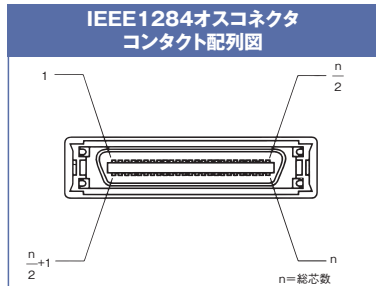

ハーネス資料

IEEE1284ハーフピッチコネクタハーネス

▼ ZHSHTシリーズ 商品ページ 2272

20芯選択時			
CN1	線芯識別	CN2	
ピンNo.	例)ピンNo.6 橙・黒2	ピンNo.	
	対No. 電線色 ライン色		
1	1対 橙 黒1	1	
11	1対 橙 赤1	11	
2	2対 灰 黒1	2	
12	2対 灰 赤1	12	
3	3対 白 黒1	3	
13	3対 白 赤1	13	
4	4対 黄 黒1	4	
14	4対 黄 赤1	14	
5	5対 桃 黒1	5	
15	5対 桃 赤1	15	
6	6対 橙 黒2	6	
16	6対 橙 赤2	16	
7	7対 灰 黒2	7	
17	7対 灰 赤2	17	
8	8対 白 黒2	8	
18	8対 白 赤2	18	
9	9対 黄 黒2	9	
19	9対 黄 赤2	19	
10	10対 桃 黒2	10	
20	10対 桃 赤2	20	
フード	シールド	フード・端子	

36芯選択時			
CN1	線芯識別	CN2	
ピンNo.	例)ピンNo.6 橙・黒2	ピンNo.	
	対No. 電線色 ライン色		
1	1対 橙 黒1	1	
19	1対 橙 赤1	19	
2	2対 灰 黒1	2	
20	2対 灰 赤1	20	
3	3対 白 黒1	3	
21	3対 白 赤1	21	
4	4対 黄 黒1	4	
22	4対 黄 赤1	22	
5	5対 桃 黒1	5	
23	5対 桃 赤1	23	
6	6対 橙 黒2	6	
24	6対 橙 赤2	24	
7	7対 灰 黒2	7	
25	7対 灰 赤2	25	
8	8対 白 黒2	8	
26	8対 白 赤2	26	
9	9対 黄 黒2	9	
27	9対 黄 赤2	27	
10	10対 桃 黒2	10	
28	10対 桃 赤2	28	
11	11対 橙 黒3	11	
29	11対 橙 赤3	29	
12	12対 灰 黒3	12	
30	12対 灰 赤3	30	
13	13対 白 黒3	13	
31	13対 白 赤3	31	
14	14対 黄 黒3	14	
32	14対 黄 赤3	32	
15	15対 桃 黒3	15	
33	15対 桃 赤3	33	
16	16対 橙 黒4	16	
34	16対 橙 赤4	34	
17	17対 灰 黒4	17	
35	17対 灰 赤4	35	
18	18対 白 黒4	18	
36	18対 白 赤4	36	
フード	シールド	フード・端子	

50芯選択時			
CN1	線芯識別	CN2	
ピンNo.	例)ピンNo.6 橙・黒2	ピンNo.	
	対No. 電線色 ライン色		
1	1対 橙 黒1	1	
26	1対 橙 赤1	26	
2	2対 灰 黒1	2	
27	2対 灰 赤1	27	
3	3対 白 黒1	3	
28	3対 白 赤1	28	
4	4対 黄 黒1	4	
29	4対 黄 赤1	29	
5	5対 桃 黒1	5	
30	5対 桃 赤1	30	
6	6対 橙 黒2	6	
31	6対 橙 赤2	31	
7	7対 灰 黒2	7	
32	7対 灰 赤2	32	
8	8対 白 黒2	8	
33	8対 白 赤2	33	
9	9対 黄 黒2	9	
34	9対 黄 赤2	34	
10	10対 桃 黒2	10	
35	10対 桃 赤2	35	
11	11対 橙 黒3	11	
36	11対 橙 赤3	36	
12	12対 灰 黒3	12	
37	12対 灰 赤3	37	
13	13対 白 黒3	13	
38	13対 白 赤3	38	
14	14対 黄 黒3	14	
39	14対 黄 赤3	39	
15	15対 桃 黒3	15	
40	15対 桃 赤3	40	
16	16対 橙 黒4	16	
41	16対 橙 赤4	41	
17	17対 灰 黒4	17	
42	17対 灰 赤4	42	
18	18対 白 黒4	18	
43	18対 白 赤4	43	
19	19対 黄 黒4	19	
44	19対 黄 赤4	44	
20	20対 桃 黒4	20	
45	20対 桃 赤4	45	
21	21対 橙 黒連続	21	
46	21対 橙 赤連続	46	
22	22対 灰 黒連続	22	
47	22対 灰 赤連続	47	
23	23対 白 黒連続	23	
48	23対 白 赤連続	48	
24	24対 黄 黒連続	24	
49	24対 黄 赤連続	49	
25	25対 桃 黒連続	25	
50	25対 桃 赤連続	50	
フード	シールド	フード・端子	

設計変更でお探しの部品を見つけるなら **MISUMI VONA** カタログ
大電・日立電線・太陽ケーブルテックの単芯電線も
豊富な取扱い!

※上記商品は VONA カタログ掲載商品です