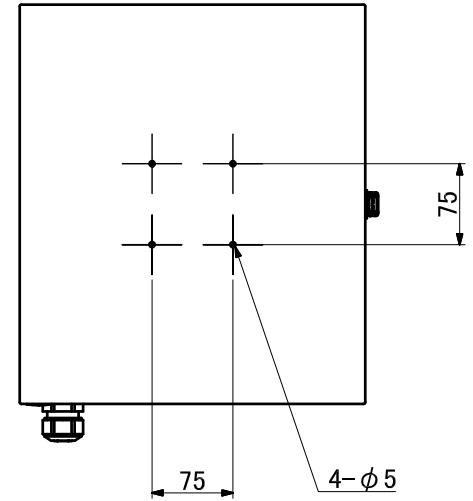

表面性状  
SURFACE TEXTURE

Rev	内容 CONTENTS	日付 DATE	担当者 NAME

番号	型番	メーカー	数量	説明
1	-	MISUMI	1	Box
2	表2.「HMI型番・Boxサイズ」を参照	表2.参照	1	HMI
3	表3.「SW型番」を参照	IDEC	1	SW1
4	表3.「SW型番」を参照	IDEC	1	SW2
5	表3.「SW型番」を参照	IDEC	1	SW3
6	表3.「SW型番」を参照	IDEC	1	SW4
7	表3.「SW型番」を参照	IDEC	1	SW5
8	表3.「SW型番」を参照	IDEC	1	SW6
9	表3.「SW型番」を参照	IDEC	1	SW7
10	表3.「SW型番」を参照	IDEC	1	SW8
11	HWAV-0-Y	IDEC	1	非常停止SW(銘板)
12	XW1E-BV403MFR	IDEC	1	非常停止SW(本体)
13	AG25-20B	タカチ電機	1	電源/信号線ケーブル用キャプコン
14	OA-WH16-06/10	オーム電機	1	LANケーブル用キャプコン

HMIシリーズ	HMIインチ	HMI型番	サイズW	サイズH	HMI有対応	HMI無対応
三菱電機GT21	5.7	GT2105-QTBDS	270	310	○	○
三菱電機GT21	7W	GT2107-WTBD	290	320	○	○
三菱電機GT25	5.7	GT2505-VTBD	270	310	○	○
三菱電機GT25	7W	GT2507-WTBD	290	320	○	○
三菱電機GT25	8.4	GT2508-VTBD	320	370	○	○
三菱電機GT25	10.4	GT2510-VTBD	380	400	○	○
三菱電機GT27	5.7	GT2705-VTBD	270	310	○	○
三菱電機GT27	8.4	GT2708-VTBD	320	370	○	○
三菱電機GT27	10.4	GT2710-VTBD	380	400	○	○
MISUMI GX8	5W	PLCP-GX8-05W-DC-R	270	310	○	○
MISUMI GX8	7W	PLCP-GX8-07W-DC-R	290	320	○	○
MISUMI GX8	10W	PLCP-GX8-10W-DC-R	380	400	○	○
キーエンスVT3	5	VT3-Q5TA	270	310	×	○
キーエンスVT5	7Wide	VT5-W07	290	320	×	○
キーエンスVT5	10	VT5-X10	380	400	×	○

寸法区分	中級	寸法許容差 DIMENSIONAL DEVIATION JIS B 0405	指定外面取り SPECIFIED EXTERNAL CHAMFER	数量 QNT	熱処理 HEAT TREATMENT	硬度 HARDNESS	表面処理 SURFACE TREAT	備考 REMARKS	PART NO
0.5~3	±0.1								
3~6	±0.1								
6~30	±0.2								
30~120	±0.3								
120~400	±0.5								
400~1000	±0.8								
1000~2000	±1.2								

SYMBOL	材質 MATERIAL	数量 QNT	熱処理 HEAT TREATMENT	硬度 HARDNESS	表面処理 SURFACE TREAT	備考 REMARKS

商品コード CODE	図面名称 DRAWING TITLE	PART NO
標準操作盤	盤姿図	
ケーブル付タイプ	スチールハッチ錠Box・HMI上側・SW8個・ケーブル下面・固定穴背面タイプ	
型式 TYPE NO	図面番号 DRAWING NUMBER	Rev
MSCP8SW□-SP-□U-□-CD□-HB-...		