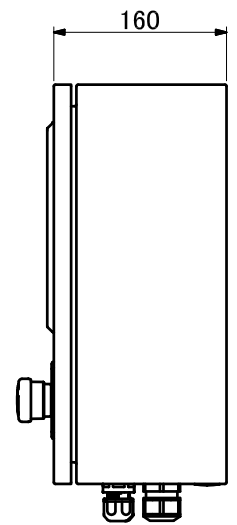

表2.HMI型番・Boxサイズ

HMIシリーズ	HMIインチ	HMI型番	サイズW	サイズH	HMI有対応	HMI無対応
三菱電機GT21	5.7	GT2105-QTBDS	270	310	○	○
三菱電機GT21	7W	GT2107-WTBD	290	320	○	○
三菱電機GT25	5.7	GT2505-VTBD	270	310	○	○
三菱電機GT25	7W	GT2507-WTBD	290	320	○	○
三菱電機GT25	8.4	GT2508-VTBD	320	370	○	○
三菱電機GT25	10.4	GT2510-VTBD	380	400	○	○
三菱電機GT27	5.7	GT2705-VTBD	270	310	○	○
三菱電機GT27	8.4	GT2708-VTBD	320	370	○	○
三菱電機GT27	10.4	GT2710-VTBD	380	400	○	○
MISUMI GX8	5W	PLCP-GX8-05W-DC-R	270	310	○	○
MISUMI GX8	7W	PLCP-GX8-07W-DC-R	290	320	○	○
MISUMI GX8	10W	PLCP-GX8-10W-DC-R	380	400	○	○
キーエンスVT3	5	VT3-Q5TA	270	310	×	○
キーエンスVT5	7Wide	VT5-W07	290	320	×	○
キーエンスVT5	10	VT5-X10	380	400	×	○

表3.SW型番

SW記号	SW種類	SW型番(16φSW)	SW型番(22φSW)
R	照光ボタン(赤)	LB3L-M1T14R	LBW6ML-M1T14R
Y	照光ボタン(黄)	LB3L-M1T14Y	LBW6ML-M1T14Y
G	照光ボタン(緑)	LB3L-M1T14G	LBW6ML-M1T14G
BL	照光ボタン(青)	LB3L-M1T14S	LBW6ML-M1T14S
W	照光ボタン(白)	LB3L-M1T14PW	LBW6ML-M1T14PW
B	非照光ボタン(黒)	LB3B-M1T1B	LBW6MB-M1T1B
SL	セレクトスイッチ	LB3S-2T1	LBW6MS-2T1
KS	キーセレクトスイッチ	LB3K-2T1A	LBW6MK-2ST1A
BZ	ブザー	LB3Z-1T04	LW1Z-1X4
BU	取付穴プラグ	AL-BM6	LW9Z-BM

寸法区分	中級	寸法許容差 DIMENSIONAL DEVIATION JIS B 0405	指定外面取り SPECIFIED EXTERNAL CHAMFER	数量 QNT	熱処理 HEAT TREATMENT	硬度 HARDNESS	表面処理 SURFACE TREAT	備考 REMARKS	PART NO
0.5~3	±0.1								
3~6	±0.1								
6~30	±0.2								
30~120	±0.3								
120~400	±0.5								
400~1000	±0.8								
1000~2000	±1.2								

SYMBOL	材質 MATERIAL	数量 QNT	熱処理 HEAT TREATMENT	硬度 HARDNESS	表面処理 SURFACE TREAT	備考 REMARKS

商品コード CODE	図面名称 DRAWING TITLE	PART NO
標準操作盤	盤姿図	
ケーブル付タイプ	スチールハッチ錠Box・HMI上側・SW8個・ケーブル下面・固定穴背面タイプ	
型式 TYPE NO	図面番号 DRAWING NUMBER	Rev
MSCP8SW□-SP-□U-□-CD□-HB-...		

2D+3D

MISUMI Corporation