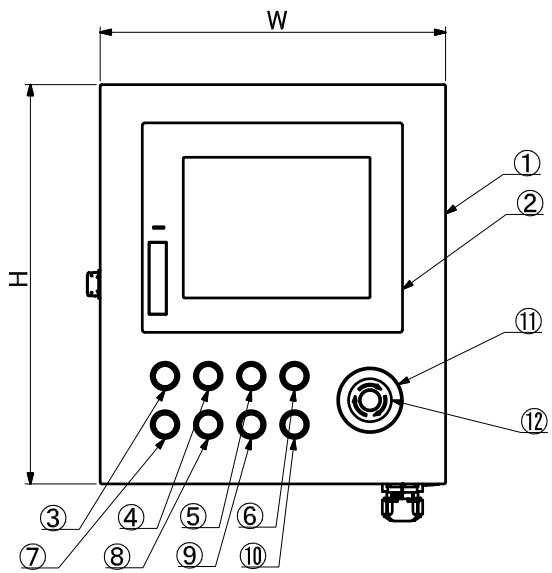

表面性状  
SURFACE TEXTURE

Rev	内容 CONTENTS	日付 DATE	担当者 NAME

番号	型番	メーカー	数量	説明
1	-	MISUMI	1	Box
2	表2.「HMI型番・Boxサイズ」を参照	表2.参照	1	HMI
3	表3.「SW型番」を参照	IDEC	1	SW1
4	表3.「SW型番」を参照	IDEC	1	SW2
5	表3.「SW型番」を参照	IDEC	1	SW3
6	表3.「SW型番」を参照	IDEC	1	SW4
7	表3.「SW型番」を参照	IDEC	1	SW5
8	表3.「SW型番」を参照	IDEC	1	SW6
9	表3.「SW型番」を参照	IDEC	1	SW7
10	表3.「SW型番」を参照	IDEC	1	SW8
11	HWAV-0-Y	IDEC	1	非常停止SW(銘板)
12	XW1E-BV403MFR	IDEC	1	非常停止SW(本体)
13	AG25-20B	タカチ電機	1	電源/信号線ケーブル用キャプコン
14	OA-WH16-06/10	オーム電機	1	LANケーブル用キャプコン

HMIシリーズ	HMIインチ	HMI型番	サイズW	サイズH	HMI有対応	HMI無対応
三菱電機GT21	5.7	GT2105-QTBDS	270	310	○	○
三菱電機GT21	7W	GT2107-WTBD	290	320	○	○
三菱電機GT25	5.7	GT2505-VTBD	270	310	○	○
三菱電機GT25	7W	GT2507-WTBD	290	320	○	○
三菱電機GT25	8.4	GT2508-VTBD	320	370	○	○
三菱電機GT25	10.4	GT2510-VTBD	380	400	○	○
三菱電機GT27	5.7	GT2705-VTBD	270	310	○	○
三菱電機GT27	8.4	GT2708-VTBD	320	370	○	○
三菱電機GT27	10.4	GT2710-VTBD	380	400	○	○
MISUMI GX8	5W	PLCP-GX8-05W-DC-R	270	310	○	○
MISUMI GX8	7W	PLCP-GX8-07W-DC-R	290	320	○	○
MISUMI GX8	10W	PLCP-GX8-10W-DC-R	380	400	○	○
キーエンスVT3	5	VT3-Q5TA	270	310	×	○
キーエンスVT5	7Wide	VT5-W07	290	320	×	○
キーエンスVT5	10	VT5-X10	380	400	×	○

SW記号	SW種類	SW型番(16φSW)	SW型番(22φSW)
R	照光ボタン(赤)	LB3L-M1T14R	LBW6ML-M1T14R
Y	照光ボタン(黄)	LB3L-M1T14Y	LBW6ML-M1T14Y
G	照光ボタン(緑)	LB3L-M1T14G	LBW6ML-M1T14G
BL	照光ボタン(青)	LB3L-M1T14S	LBW6ML-M1T14S
W	照光ボタン(白)	LB3L-M1T14PW	LBW6ML-M1T14PW
B	非照光ボタン(黒)	LB3B-M1T1B	LBW6MB-M1T1B
SL	セレクトスイッチ	LB3S-2T1	LBW6MS-2T1
KS	キーセレクトスイッチ	LB3K-2T1A	LBW6MK-2ST1A
BZ	ブザー	LB3Z-1T04	LW1Z-1X4
BU	取付穴プラグ	AL-BM6	LW9Z-BM

SYMBOL	材質 MATERIAL	数量 QNT	熱処理 HEAT TREATMENT	硬度 HARDNESS	表面処理 SURFACE TREAT	備考 REMARKS

商品コード CODE	図面名称 DRAWING TITLE	PART NO
標準操作盤	盤姿図	
ケーブル付タイプ	スチールハッチ錠Box・HMI上側・SW8個・ケーブル下面・固定穴背面タイプ	
型式 TYPE NO	図面番号 DRAWING NUMBER	Rev
MSCP8SW□-SP-□U-□-CD□-HB-...		